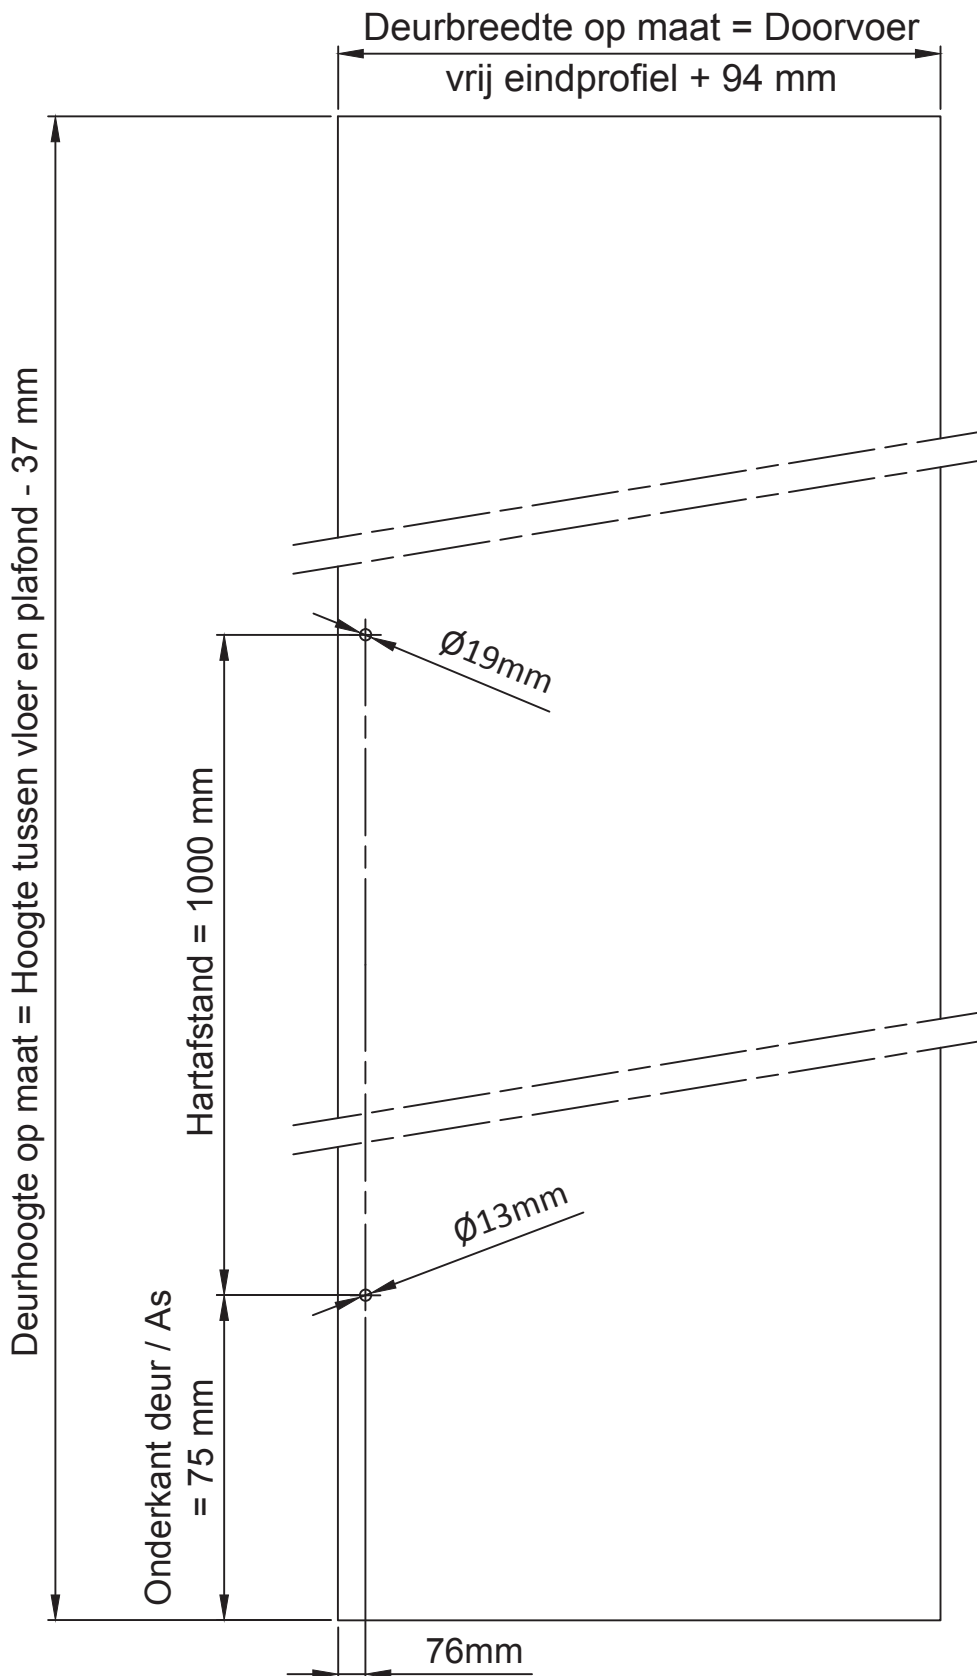

CLARIT-SCHUIFDEUR - Veiligheidsdeur van 10 mm dik

Rechts & Links

Deurgreep Ref: 6-040

Clipper
PROFILS CLOISONS

ELANCE-serie

schaal 1:10
13/01/17

NLV10C1V