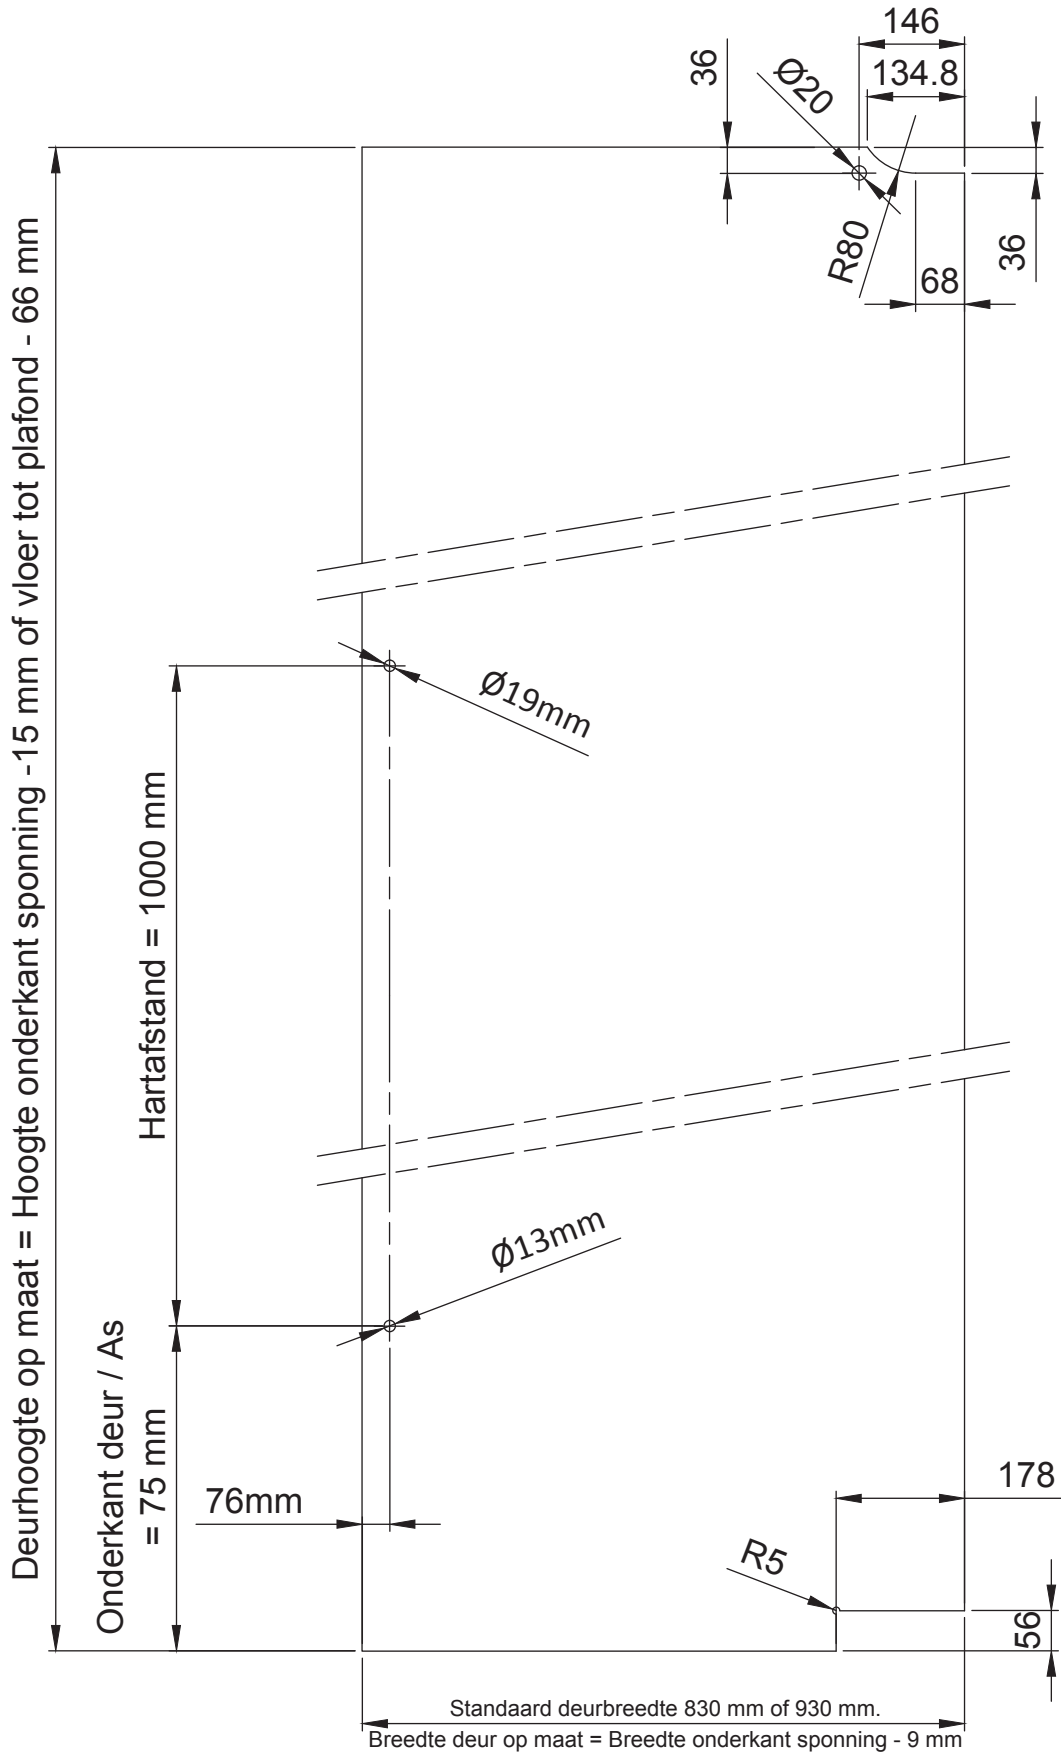

# CLARIT-DEUR 1 VLEUGEL - Veiligheidsdeur dikte 12 mm

B-TWIST Ref: 6-950 / Deurgreep Ref: 6-040

**Clipper**  
PROFILS CLOISONS

*ELANCE-serie*

schaal 1:10  
13/01/17

NLV12O1VTW