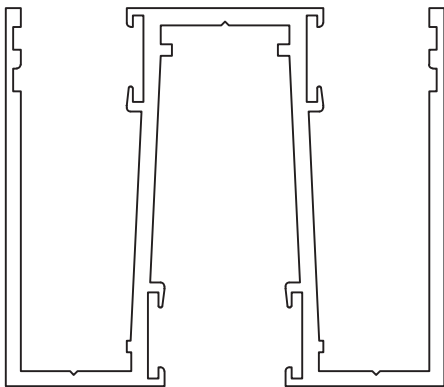

# Elance-serie

VRIJ EINDPROFIEL MET BORSTEL 1 5-8140

VRIJ EINDPROFIEL 1 5-8120

ENKEL GLAS-PROFIEL VOOR DEUR 5-8210

LIGGER 5-8110

VRIJ EINDPROFIEL 2 5-8130

VRIJ EINDPROFIEL MET BORSTEL 2 5-8150

SLEUFADFDEKING 5-8160

KOZIJN DUBBEL GLAS 5-8320

KOZIJN ENKEL GLAS 5-8310

INZET 1-840

KABELPLINT 5-8220

5-710 Plintafdekking

1-850 HOEKSTUK 90°

1-800 LIGGERHOEKSTUK

9-980 GLASPAKKING  
S8 GRIJS ACHTERSTUK