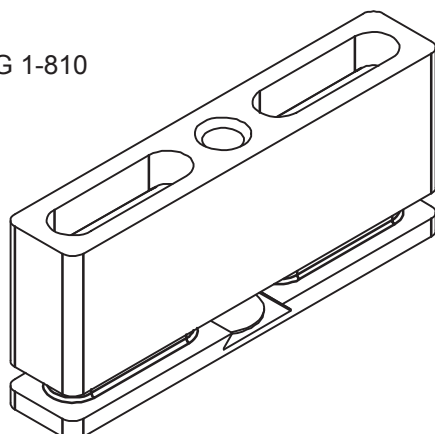

9-960 GLASPAKKING  
i8 ZWART  
ACHERSTUK

9-400 KOZIJNPAKKING  
DEUREN MET ALUMINIUM KOZIJN  
HOUTEN DEUREN 57 MM  
HOUTEN DEUREN 40 MM

9-350 KOZIJNPAKKING  
GLAZEN DEUREN 12 MM

1-074 borstel

1-070 borstel

GLASWIG 1-810

1-820 VERBINDINGSPLAAT

De profielen

**Elance-serie**