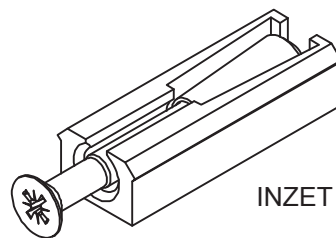

INZET 1-840