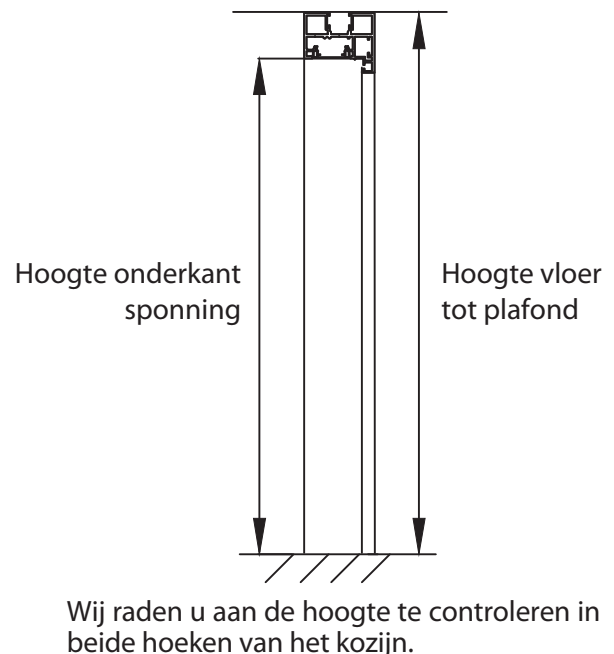

Deurbreedtes = onderkant sponning - 9 mm; Deurhoogte = onderkant sponning - 20 mm of vloer tot plafond - 58 mm.

Overzicht van de sponningmaten van het kozijn

Breedte van de vleugel.

830 mm.

930 mm.

Op maat.

Breedte onderkant sponning =mm

Hoogte onderkant sponning

= mm

OF

Hoogte vloer tot plafond

= mm

Keuze van technische opties

Afwerking beglazing

Enkel glas, gecentreerd

Dubbel glas

Enkel glas uit het midden geplaatst
Uitgericht op doorgangszijde

Framekleur

Geanodiseerd

Wit 910

Grafiet

Ralnr.