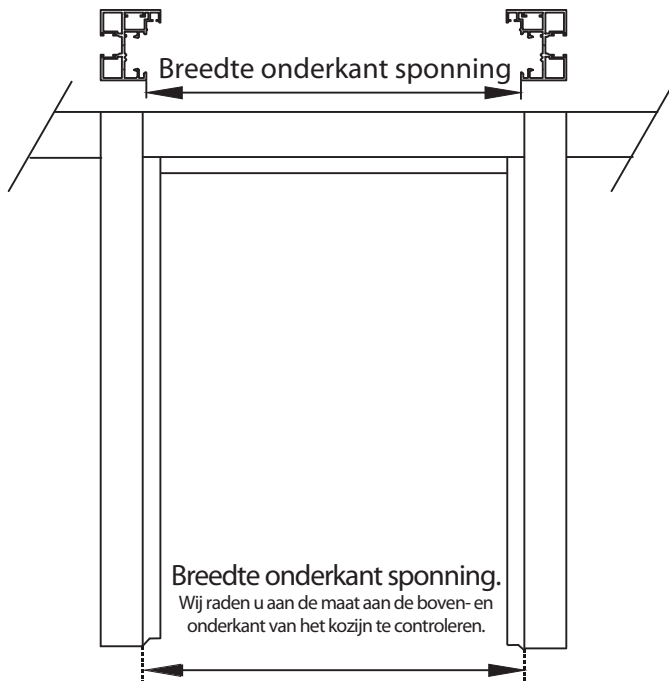

ELANCE Deur met aluminium kozijn, 1 vleugel over de volledige hoogte

Bedrijf:

Vestiging:

Werk:

Naam:

Handtekening:

Scheidingswandnr:

Deurnr:

Deurbreedtes = onderkant sponning - 9 mm; Deurhoogte = onderkant sponning - 20 mm of vloer tot plafond - 58 mm.

Overzicht van de sponningmaten van het kozijn

Breedte van de vleugel.

830 mm.

930 mm.

Op maat.

Breedte onderkant sponning =mm

Hoogte onderkant sponning

= mm

OF

Hoogte vloer tot plafond

= mm

Keuze van technische opties

Afwerking beglazing

Enkel glas, gecentreerd

Dubbel glas

Enkel glas uit het midden geplaatst
Uitgericht op doorgangszijde

Framekleur

Geanodiseerd

Wit 910

Grafiet

Ralnr.