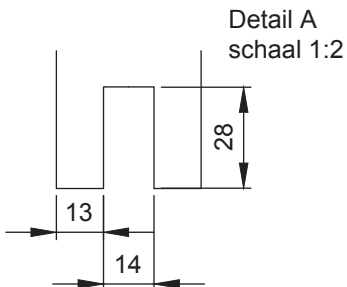

# HOUTEN DEUR 1 VLEUGEL - Dikte 40 mm

Dubbeldraaiend

Voor bewerking standaard houten deur

**Clipper**  
PROFILS CLOISONS

*ELANCE-serie*

schaal 1:10  
13/01/17

NLB401VOR