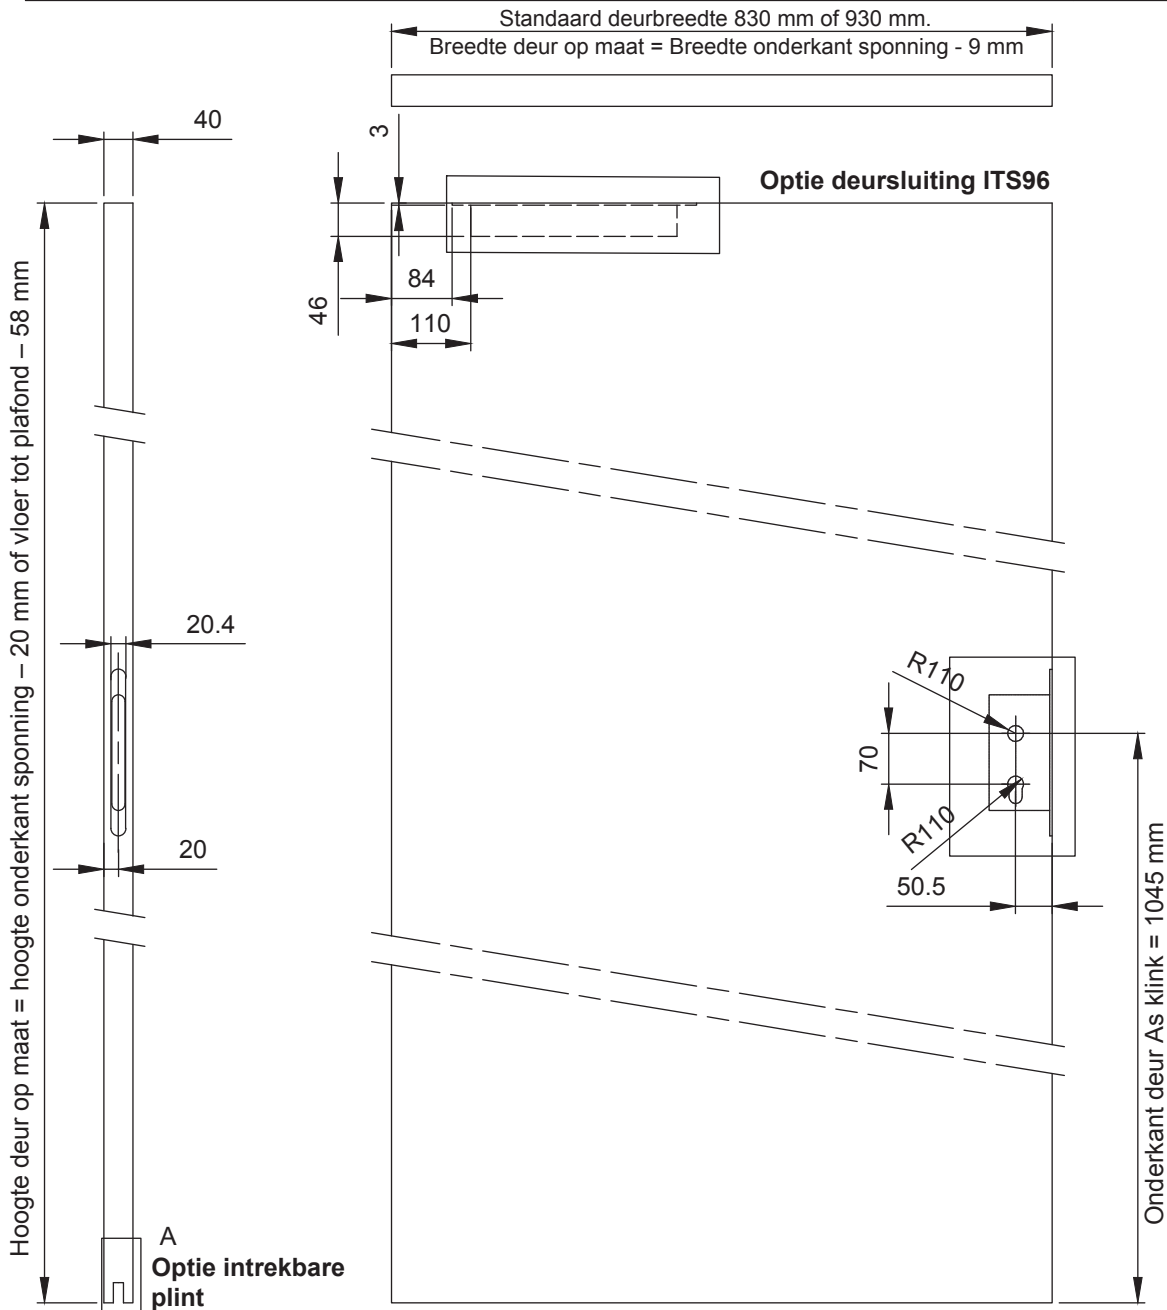

# HOUTEN DEUR 1 VLEUGEL - Dikte 40 mm

Dubbeldraaiend

Voor bewerking standaard houten deur

**Clipper**  
PROFILS CLOISONS

*ELANCE-serie*

schaal 1:10  
13/01/17

NLB401VOR