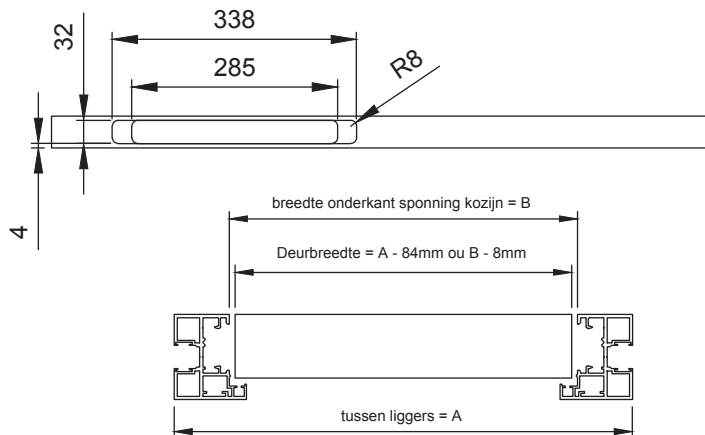

# HOUTEN DEUR 1 VLEUGEL - Dikte 40 mm

Dubbeldraaiend

Voor bewerking standaard houten deur

**Clipper**  
PROFILS CLOISONS

*ELANCE-serie*

schaal 1:10  
13/01/17

NLB401VOR