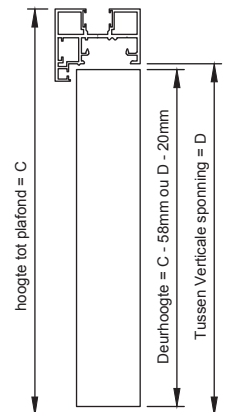

# HOUTEN DEUR 1 VLEUGEL - Dikte 40 mm

Dubbeldraaiend

Voor bewerking standaard houten deur

**Clipper**  
PROFILS CLOISONS

*ELANCE-serie*

schaal 1:10  
13/01/17

NLB401VOR