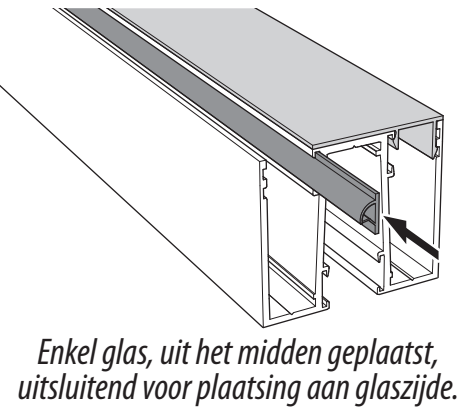

Plaatsen van de glaspakkingen.