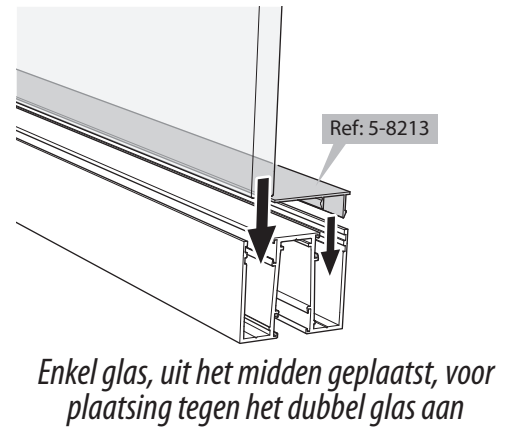

Algemeen – Liggers

Richtingkeuze van de ligger.