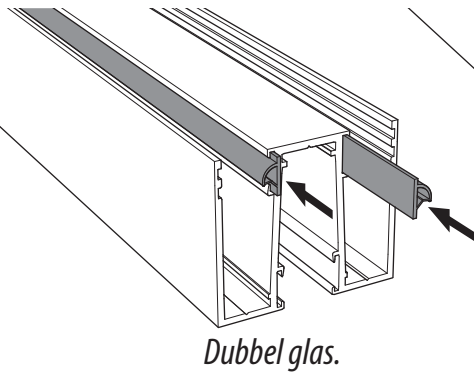

Plaatsen van de glaspakkingen.