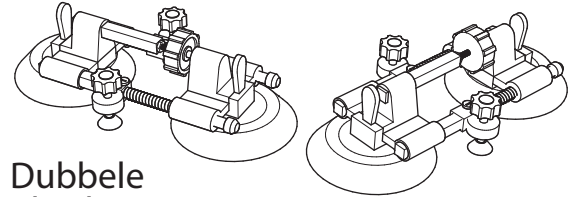

Dubbele glasdragers