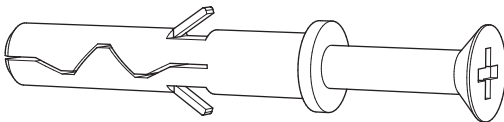

Waterpas

Rol voor koordpakking  
(Beschikbaar in de CLIPPER-catalogus)

Ref: 1-961

Schroefbitdop  
90 mm

Boor Ø 6

# Algemeen Schroeven

Slagplug Ø 6 x 40

Ref: A-103

(Beschikbaar in de CLIPPER-catalogus)

Boorpuntschroef met trompetkop  
Ø 3,5 x 25

Ref: A-104

(Beschikbaar in de CLIPPER-catalogus)

Boorpuntschroef met balkop  
Ø 3,5 x 9