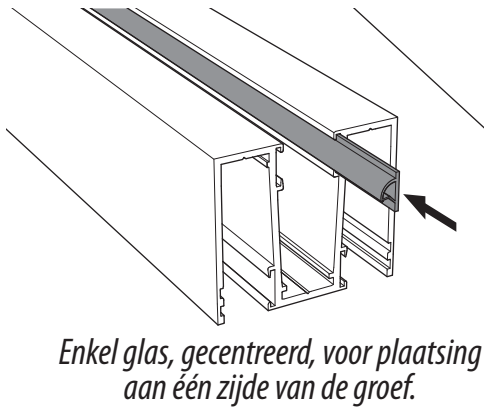

Plaatsen van de glaspakkingen.