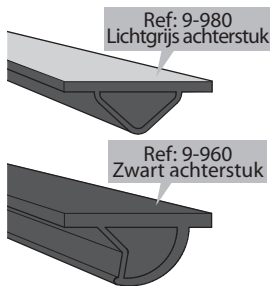

Keuze van de pakking op liggers en kozijnprofielen.