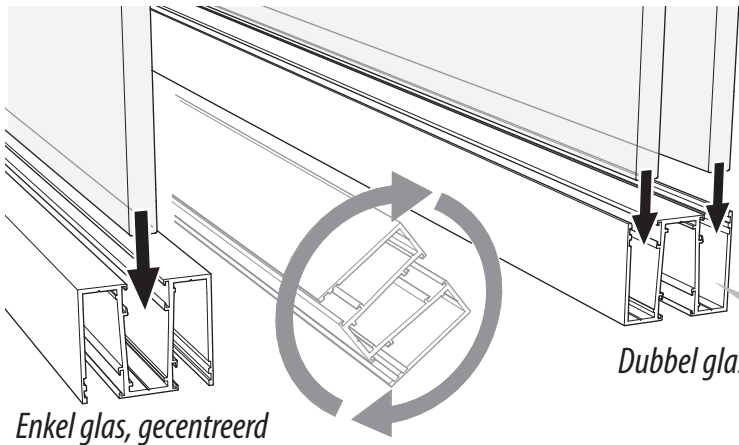

Ref: A-101

Boorpuntschroef met balkop  
Ø 3,5 x 19

Ref: A-100

Boorpuntschroef met balkop  
Ø 4,2 x 35

Ref: A-118

(Beschikbaar in de CLIPPER-catalogus)

## Richtingkeuze van de ligger.