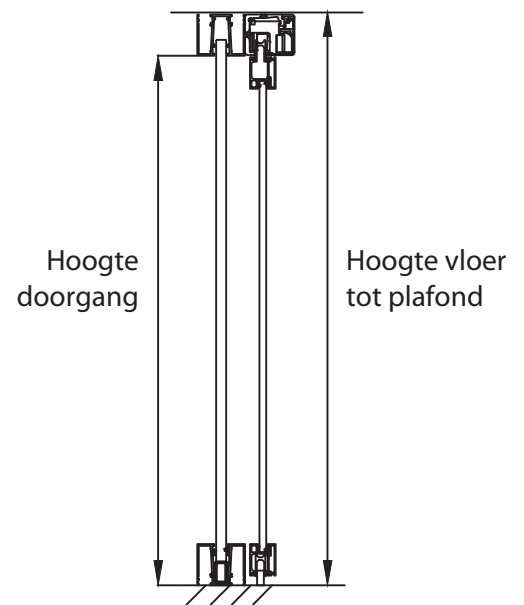

ELANCE Schuifdeur met aluminium kozijn, 1 vleugel over de volledige hoogte, tussen standers

Bedrijf:

Vestiging:

Werk:

Naam:

Handtekening:

Scheidingswandnr:

Deurnr:

Deurbreedtes = tussen standers + 94 mm; Deurhoogte = hoogte doorgang - 16 mm of vloer tot plafond - 66 mm.

Overzicht van doorgangsmaten tussen standers

Breedte van de vleugel.

- 930 mm.
- 1030 mm.
- Op maat.

Hoogte doorgang

= mm

OF

Hoogte vloer tot plafond

= mm

Breedte tussen standers =mm

Wij raden u aan de hoogte te controleren in beide hoeken van de standers.

Keuze van technische opties

Framekleur

- Geanodiseerd
- Wit 910
- Grafiet
- Ralnr.

Richting van de schuifdeur, vooraanzicht railzijde.

- Schuifdeur rechts.
- Schuifdeur links.