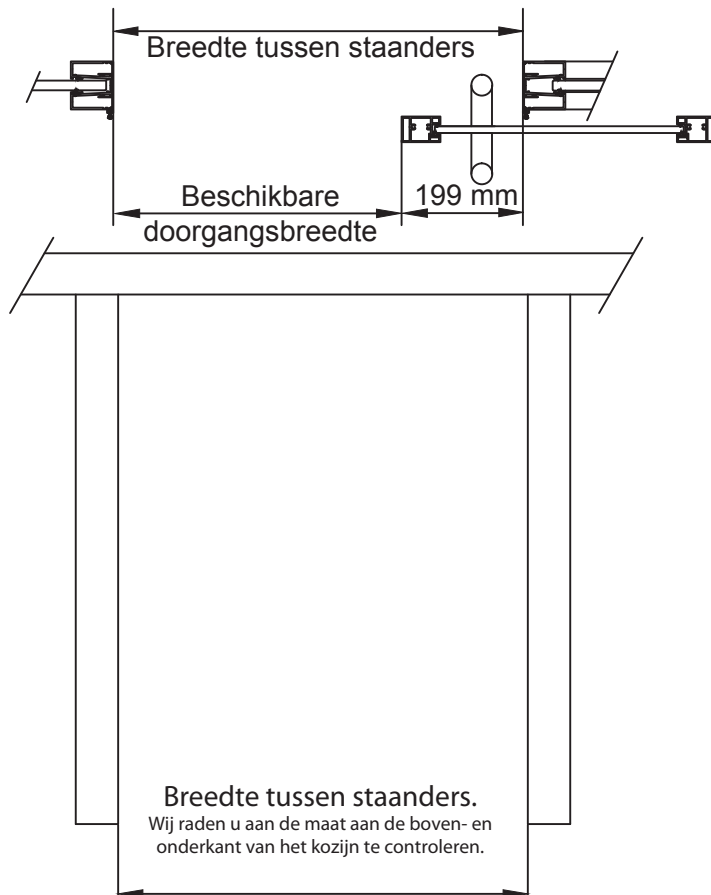

ELANCE Schuifdeur met aluminium kozijn, 1 vleugel over de volledige hoogte, tussen standers

Bedrijf:

Vestiging:

Werk:

Naam:

Handtekening:

Scheidingswandnr:

Deurnr:

Deurbreedtes = tussen standers + 94 mm; Deurhoogte = hoogte doorgang - 16 mm of vloer tot plafond - 66 mm.

Overzicht van doorgangsmaten tussen standers

Breedte van de vleugel.

- 930 mm.
- 1030 mm.
- Op maat.

Hoogte doorgang

= mm

OF

Hoogte vloer tot plafond

= mm

Breedte tussen standers =mm

Wij raden u aan de hoogte te controleren in beide hoeken van de standers.

Keuze van technische opties

Framekleur

- Geanodiseerd
- Wit 910
- Grafiet
- Ralnr.

Richting van de schuifdeur, vooraanzicht railzijde.

- Schuifdeur rechts.
- Schuifdeur links.