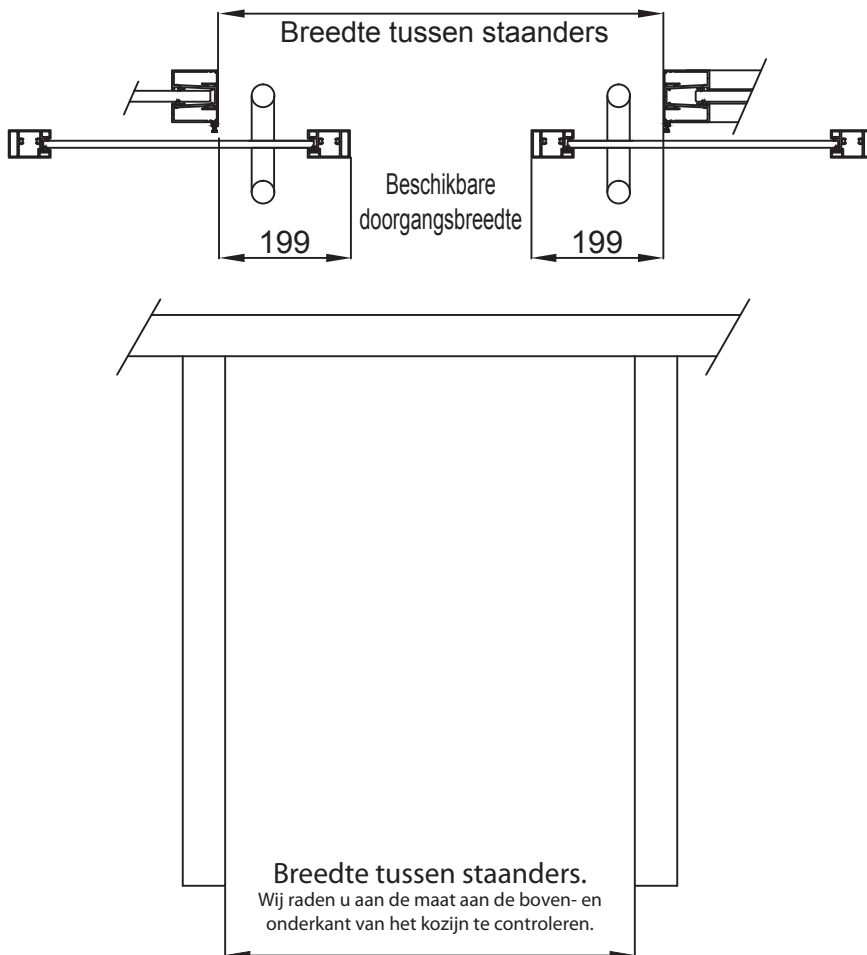

ELANCE Schuifdeur met aluminium kozijn, 2 vleugels over de volledige hoogte, tussen standers

Bedrijf:

Vestiging:

Werk:

Naam:

Handtekening:

Scheidingswandnr:

Deurnr:

Deurbreedtes = tussen standers + 94 mm: Deurhoogte = hoogte doorgang - 16 mm of vloer tot plafond - 66 mm.

Overzicht van doorgangsmaten tussen standers

Breedte van de vleugel.

- 2 x 930 mm.
- 2 x 1030 mm.
- 2 gelijke schuifdeuren op maat.

Breedte tussen standers =mm

Hoogte doorgang

= mm

OF

Hoogte vloer tot plafond

= mm

Wij raden u aan de hoogte te controleren in beide hoeken van de standers.

Keuze van technische opties

Framekleur

- Geanodiseerd Grafiet
- Wit 910 Ralnr.