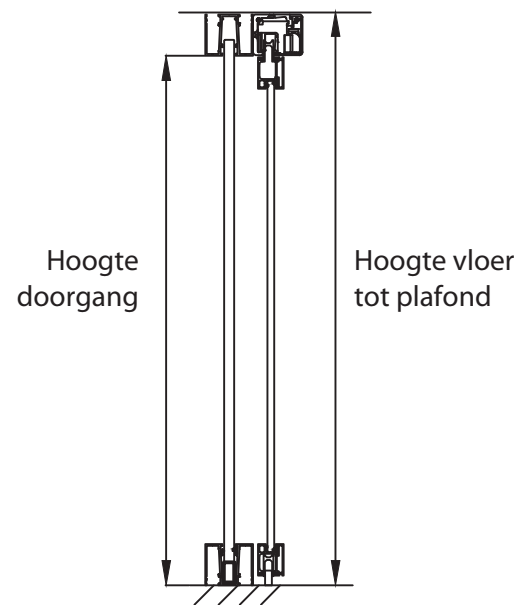

ELANCE Schuifdeur met aluminium kozijn, 2 vleugels over de volledige hoogte, tussen standers

Bedrijf:

Vestiging:

Werk:

Naam:

Handtekening:

Scheidingswandnr:

Deurnr:

Deurbreedtes = tussen standers + 94 mm: Deurhoogte = hoogte doorgang - 16 mm of vloer tot plafond - 66 mm.

Overzicht van doorgangsmaten tussen standers

Breedte van de vleugel.

- 2 x 930 mm.
- 2 x 1030 mm.
- 2 gelijke schuifdeuren op maat.

Breedte tussen standers =mm

Hoogte doorgang

= mm

OF

Hoogte vloer tot plafond

= mm

Wij raden u aan de hoogte te controleren in beide hoeken van de standers.

Keuze van technische opties

Framekleur

- Geanodiseerd Grafiet
- Wit 910 Ralnr.