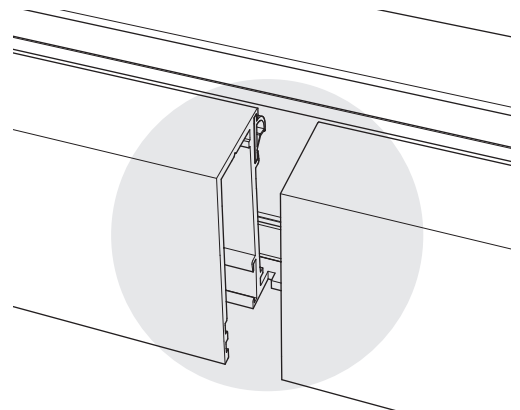

Volgorde - Elance dwars-/circulatiewand, verbinding in elkaars verlengde

 Let op: De glasplaat aan de zijkant steunt altijd tegen de circulatiescheidingswand

Op maat zagen van de ligger.

Volgorde - Elance met rechte hoek, verbinding in elkaars verlengde

Circulatiescheidingswand

Dwarsscheidingswand

Let op:

De glasplaat aan de zijkant steunt **ALTIJD** tegen de circulatiescheidingswand.

Circulatiescheidingswand

Dwarsscheidingswand