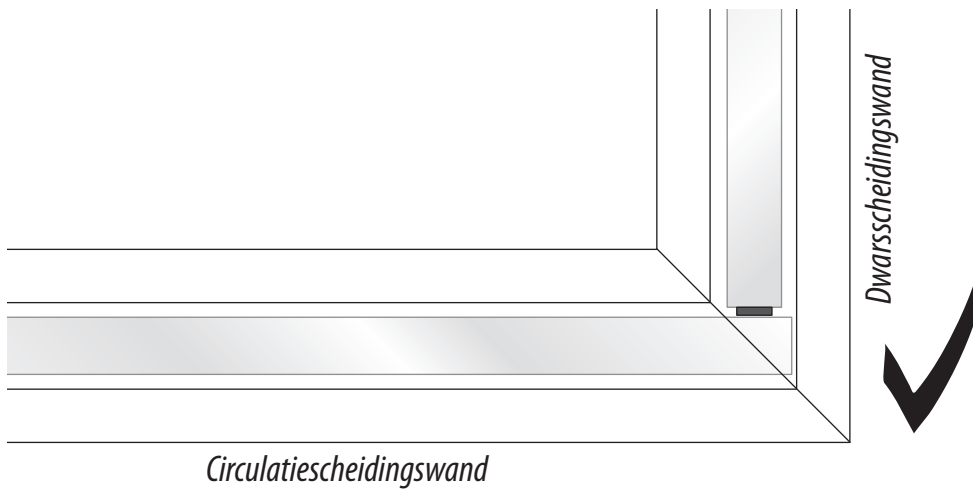

Volgorde - Elance dwars-/circulatiewand, verbinding in elkaars verlengde

 Let op: De glasplaat aan de zijkant steunt altijd tegen de circulatiescheidingswand

Op maat zagen van de ligger.

Volgorde - Elance met rechte hoek, verbinding in elkaars verlengde

Circulatiescheidingswand

Dwarsscheidingswand

Let op:

De glasplaat aan de zijkant steunt **ALTIJD** tegen de circulatiescheidingswand.

Circulatiescheidingswand

Dwarsscheidingswand