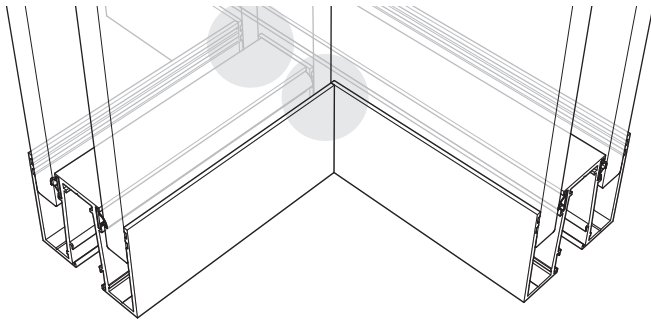

Volgorde - Elance dwars-/circulatiewand, verbinding in elkaars verlengde

 Let op: De glasplaat aan de zijkant steunt altijd tegen de circulatiescheidingswand

Op maat zagen van de ligger.

Volgorde - Elance met rechte hoek, verbinding in elkaars verlengde

Circulatiescheidingswand

Dwarsscheidingswand

Let op:

De glasplaat aan de zijkant steunt **ALTIJD** tegen de circulatiescheidingswand.

Circulatiescheidingswand

Dwarsscheidingswand