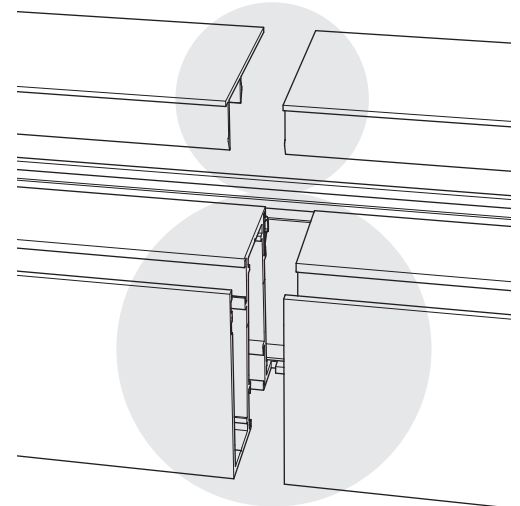

Volgorde - Elance dwars-/circulatiewand, verbinding in elkaars verlengde

 Let op: De glasplaat aan de zijkant steunt altijd tegen de circulatiescheidingswand

Op maat zagen van de ligger.

Volgorde - Elance met rechte hoek, verbinding in elkaars verlengde

Circulatiescheidingswand

Dwarsscheidingswand

Let op:

De glasplaat aan de zijkant steunt **ALTIJD** tegen de circulatiescheidingswand.

Circulatiescheidingswand

Dwarsscheidingswand