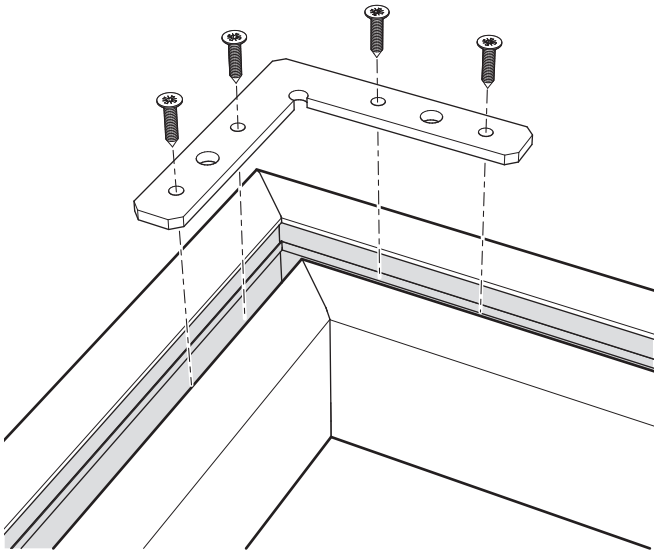

Volgorde - Elance dwars-/circulatiewand, verbinding in elkaars verlengde

 Let op: De glasplaat aan de zijkant steunt altijd tegen de circulatiescheidingswand

Op maat zagen van de ligger.

Volgorde - Elance met rechte hoek, verbinding in elkaars verlengde

Circulatiescheidingswand

Dwarsscheidingswand

Let op:

De glasplaat aan de zijkant steunt **ALTIJD** tegen de circulatiescheidingswand.

Circulatiescheidingswand

Dwarsscheidingswand