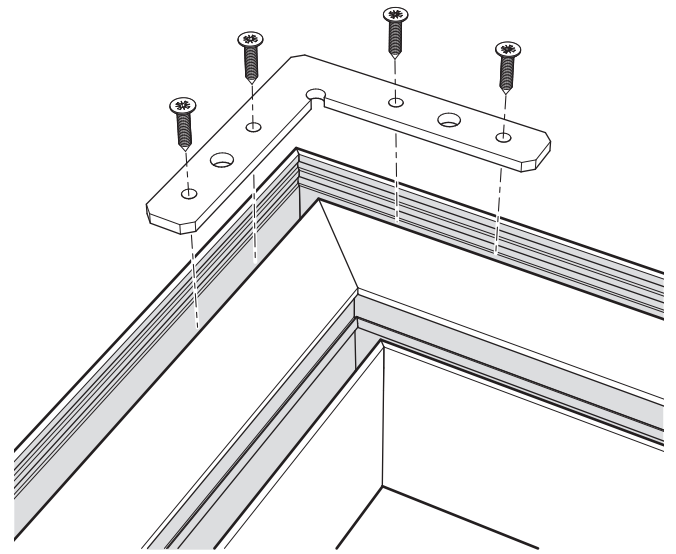

Volgorde - Elance dwars-/circulatiewand, verbinding in elkaars verlengde

 Let op: De glasplaat aan de zijkant steunt altijd tegen de circulatiescheidingswand

Op maat zagen van de ligger.

Volgorde - Elance met rechte hoek, verbinding in elkaars verlengde

Circulatiescheidingswand

Dwarsscheidingswand

Let op:

De glasplaat aan de zijkant steunt **ALTIJD** tegen de circulatiescheidingswand.

Circulatiescheidingswand

Dwarsscheidingswand