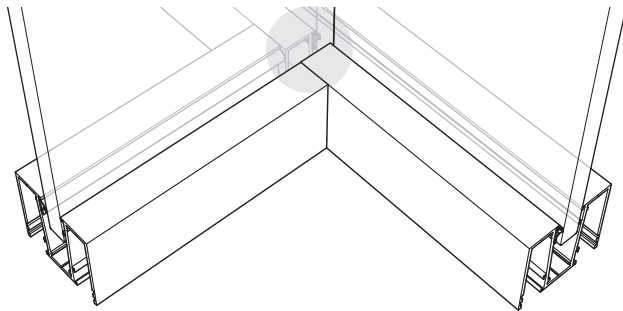

Volgorde - Elance dwars-/circulatiewand, verbinding in elkaars verlengde

 Let op: De glasplaat aan de zijkant steunt altijd tegen de circulatiescheidingswand

Op maat zagen van de ligger.

Volgorde - Elance met rechte hoek, verbinding in elkaars verlengde

Circulatiescheidingswand

Dwarsscheidingswand

Let op:

De glasplaat aan de zijkant steunt **ALTIJD** tegen de circulatiescheidingswand.

Circulatiescheidingswand

Dwarsscheidingswand