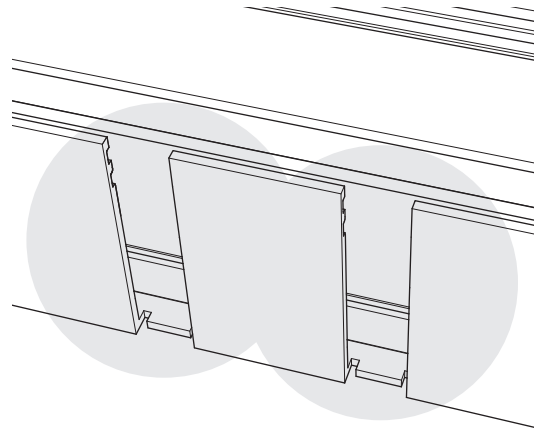

Volgorde - Elance dwars-/circulatiewand, verbinding in elkaars verlengde

 Let op: De glasplaat aan de zijkant steunt altijd tegen de circulatiescheidingswand

Op maat zagen van de ligger.

Volgorde - Elance met rechte hoek, verbinding in elkaars verlengde

Circulatiescheidingswand

Dwarsscheidingswand

Let op:

De glasplaat aan de zijkant steunt **ALTIJD** tegen de circulatiescheidingswand.

Circulatiescheidingswand

Dwarsscheidingswand