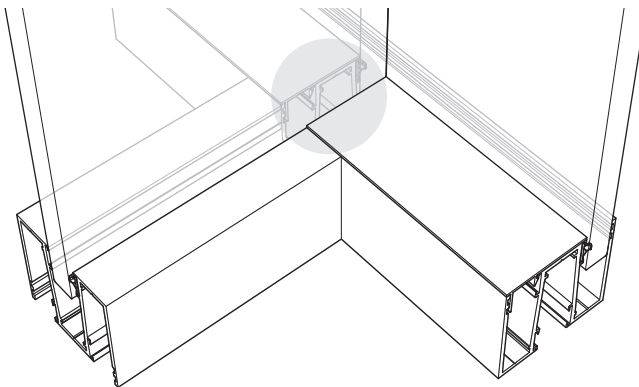

Volgorde - Elance dwars-/circulatiewand, verbinding in elkaars verlengde

 Let op: De glasplaat aan de zijkant steunt altijd tegen de circulatiescheidingswand

Op maat zagen van de ligger.

Volgorde - Elance met rechte hoek, verbinding in elkaars verlengde

Circulatiescheidingswand

Dwarsscheidingswand

Let op:

De glasplaat aan de zijkant steunt **ALTIJD** tegen de circulatiescheidingswand.

Circulatiescheidingswand

Dwarsscheidingswand