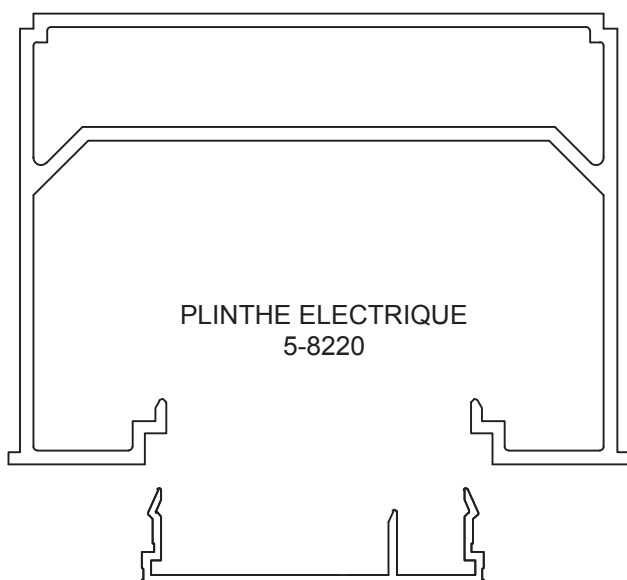

BAIE LIBRE 2
5-8130

BAIE LIBRE BROSSE 2
5-8150

CAPOT CACHE RAINURE
5-8160

HUISSERIE DOUBLE VITRAGE
5-8320

HUISSERIE SIMPLE VITRAGE
5-8310

INSERT 1-840

PLINTE ELECTRIQUE
5-8220

5-710 Capot de plinthe

1-850 EQUERRE 90°

1-800 EQUERRE LISSE

9-980 JOINT VITRAGE
S8 TALON GRIS

9-960 JOINT
VITRAGE i8
TALON NOIR

1-074 brosse

9-400 JOINT HUISSERIE
PORTES CADRE ALU
PORTES BOIS 57 MM
PORTES BOIS 40 MM

1-070 brosse

9-350 JOINT HUISSERIE
PORTES VERRES 12 MM

CALE VITRAGE 1-810

1-820 ECLISSE

LES PROFILS

Gamme
Elance