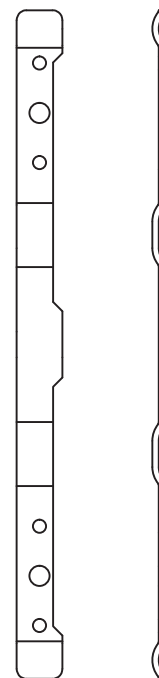

1-820 ECLISSE