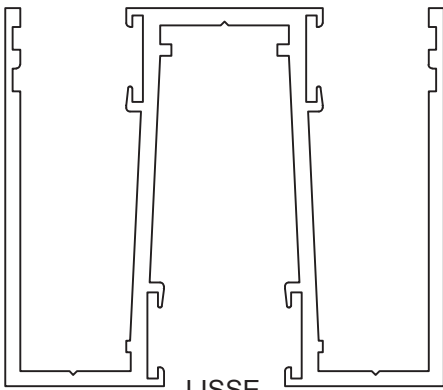

MONTANT PORTE COULISSANTE
5-8450

MONTANT PORTE OUVRANTE
5-8410

TRAVERSE PORTE COULISSANTE
5-8460

TRAVERSE PORTE OUVRANTE
5-8420

PROFIL VITRAGE
PORTE OUVRANT
5-8430

PROFIL ADAPTATEUR SLICE
5-8470

SIMPLE VITRAGE
DEPORTE PORTE
5-8440

CAPOT FERME PORTE
5-8330

CAPOT BATEE
5-8490

LES PROFILS

**Gamme
Elance**

BAIE LIBRE BROSSE 1
5-8140

BAIE LIBRE 1
5-8120

PROFIL SIMPLE
VITRAGE DEPORTE
5-8210

LISSE
5-8110

BAIE LIBRE 2
5-8130

BAIE LIBRE BROSSE 2
5-8150

CAPOT CACHE RAINURE
5-8160

HUISSERIE DOUBLE VITRAGE
5-8320

HUISSERIE SIMPLE VITRAGE
5-8310

INSERT 1-840

PLINTE ELECTRIQUE
5-8220

5-710 Capot de plinthe

1-850 EQUERRE 90°

1-800 EQUERRE LISSE

9-980 JOINT VITRAGE
S8 TALON GRIS

9-960 JOINT
VITRAGE i8
TALON NOIR

1-074 brosse

9-400 JOINT HUISSERIE
PORTES CADRE ALU
PORTES BOIS 57 MM
PORTES BOIS 40 MM

1-070 brosse