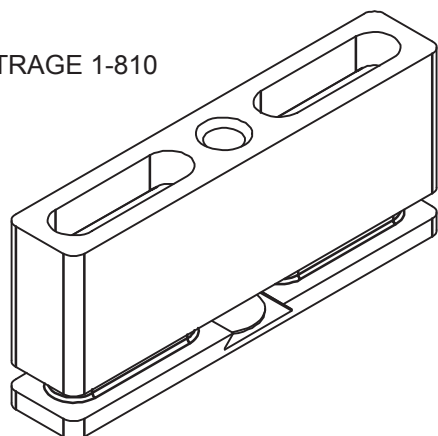

1-850 EQUERRE 90°

1-800 EQUERRE LISSE

9-980 JOINT VITRAGE
S8 TALON GRIS

9-960 JOINT
VITRAGE i8
TALON NOIR

1-074 brosse

9-400 JOINT HUISSERIE
PORTES CADRE ALU
PORTES BOIS 57 MM
PORTES BOIS 40 MM

1-070 brosse

9-350 JOINT HUISSERIE
PORTES VERRES 12 MM

CALE VITRAGE 1-810

1-820 ECLISSE

LES PROFILS

Gamme
Elance