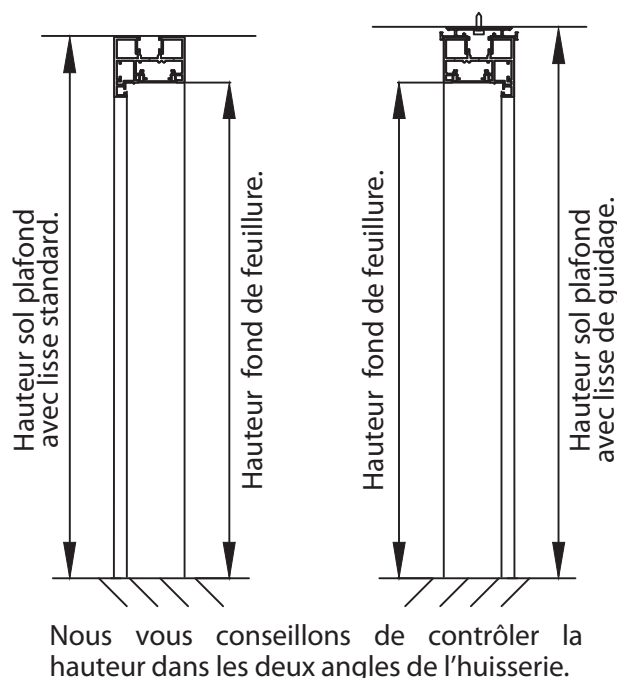

Largeurs portes = fond de feuillure - 13 mm : Hauteur porte = fond de feuillure - 20 mm ou hauteur sol plafond - 58 mm avec lisse standard ou - 66 mm avec lisse de guidage

Relevé des dimensions de feuillure de l'huissérie

Largeur des vantaux.

- 2 x 830 mm.
- 2 x 930 mm.
- Sur mesure 2 vantaux égaux.

Largeur fond de feuillure =mm

Hauteur fond de feuillure

= mm

OU

Hauteur sol plafond
avec lisse standard

= mm

OU

Hauteur sol plafond
avec lisse de guidage

= mm

Choix des options techniques

Finition vitrage.

- Simple vitrage centré
- Double vitrage
- Simple vitrage décentré.
Axé côté circulation

Teinte ossature.

- Anodisé
- Blanc 910
- Graphite
- RAL n°