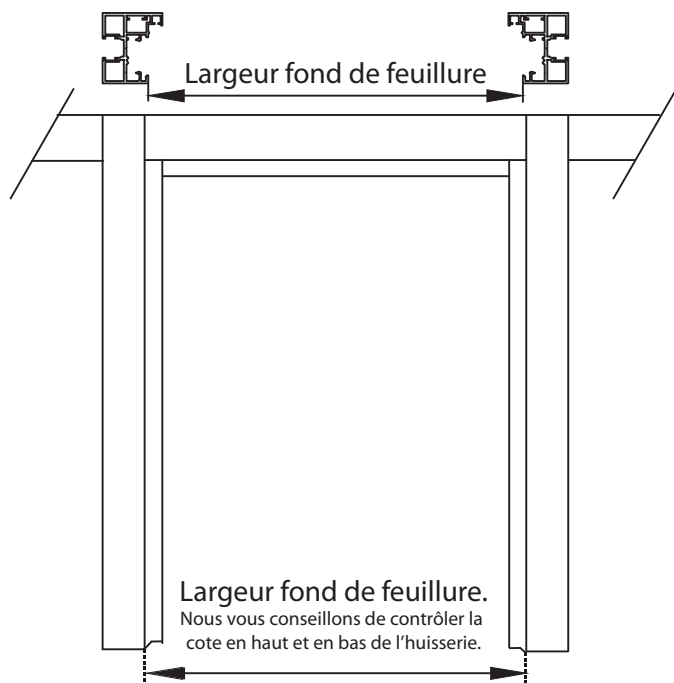

ELANCE Porte cadre aluminium toute hauteur 2 vantaux.

Entreprise :

Agence :

Chantier :

Nom :

Signature :

N° de cloison :

N° de porte :

Largeurs portes = fond de feuillure - 13 mm : Hauteur porte = fond de feuillure - 20 mm ou hauteur sol plafond - 58 mm avec lisse standard ou - 66 mm avec lisse de guidage

Relevé des dimensions de feuillure de l'huissérie

Largeur des vantaux.

- 2 x 830 mm.
- 2 x 930 mm.
- Sur mesure 2 vantaux égaux.

Largeur fond de feuillure =mm

Hauteur fond de feuillure

= mm

OU

Hauteur sol plafond
avec lisse standard

= mm

OU

Hauteur sol plafond
avec lisse de guidage

= mm

Choix des options techniques

Finition vitrage.

- Simple vitrage centré
- Double vitrage
- Simple vitrage décentré.
Axé côté circulation

Teinte ossature.

- Anodisé
- Blanc 910
- Graphite
- RAL n°