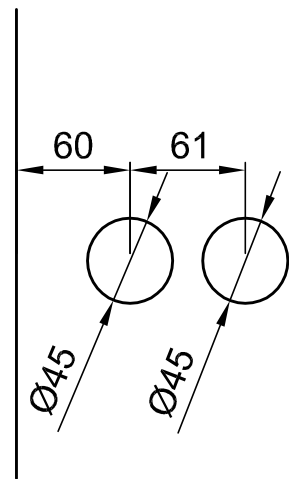

PORTE CLARIT 1 VANTAIL - Sécurité Ep. 12 mm

Pivot Clarit CLIPPER Réf : 4-870 / Coffre Clarit CLIPPER Réf : 6-870

Poussant Droit et Gauche

Pour Ouvrant et Semi-fixe

Largeur porte standard 830 mm ou 930 mm.
Largeur porte sur mesure =
Largeur passage baie libre - 9 mm

Détail B
Ech 1:4

Détail A
Ech 1:4

Hauteur porte sur mesure =
Hauteur fond de feuillure vertical - 20 mm

Axe Béquille = 1045mm

Détail C
Ech 1:4