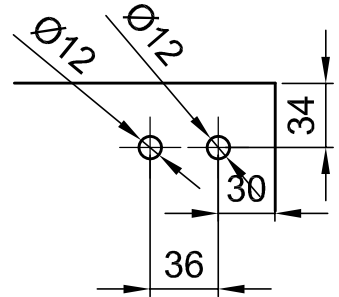

PORTE CLARIT 1 VANTAIL - Sécurité Ep. 12 mm

Pivot Clarit CLIPPER Réf : 4-870 / Coffre Clarit CLIPPER Réf : 6-870

Poussant Droit et Gauche

Pour Ouvrant et Semi-fixe

Largeur porte standard 830 mm ou 930 mm.
Largeur porte sur mesure =
Largeur passage baie libre - 9 mm

Détail B
Ech 1:4

Détail A
Ech 1:4

Hauteur porte sur mesure =
Hauteur fond de feuillure vertical - 20 mm

Axe Béquille = 1045mm

Détail C
Ech 1:4