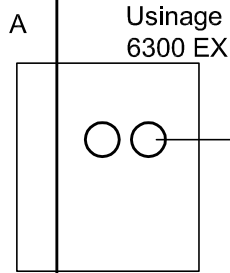

PORTE CLARIT 1 VANTAIL - Sécurité Ep. 12 mm

Pivot Clarit CLIPPER Réf : 4-870 / Coffre Clarit CLIPPER Réf : 6-870

Poussant Droit et Gauche

Pour Ouvrant et Semi-fixe

Largeur porte standard 830 mm ou 930 mm.
Largeur porte sur mesure =
Largeur passage baie libre - 9 mm

Détail B
Ech 1:4

Détail A
Ech 1:4

Hauteur porte sur mesure =
Hauteur fond de feuillure vertical - 20 mm

Axe Béquille = 1045mm

Détail C
Ech 1:4