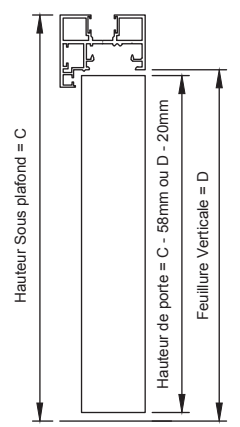

PORTE BOIS 1 VANTAIL - Ep. 40 mm

Reversible

Pour Usinage Porte Bois Standard

Gamme ELANCE

Ech 1:10
 13/01/17

FRB401VOR