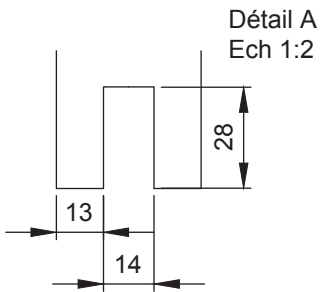

PORTE BOIS 1 VANTAIL - Ep. 40 mm

Reversible

Pour Usinage Porte Bois Standard

Gamme ELANCE

Ech 1:10
 13/01/17

FRB401VOR