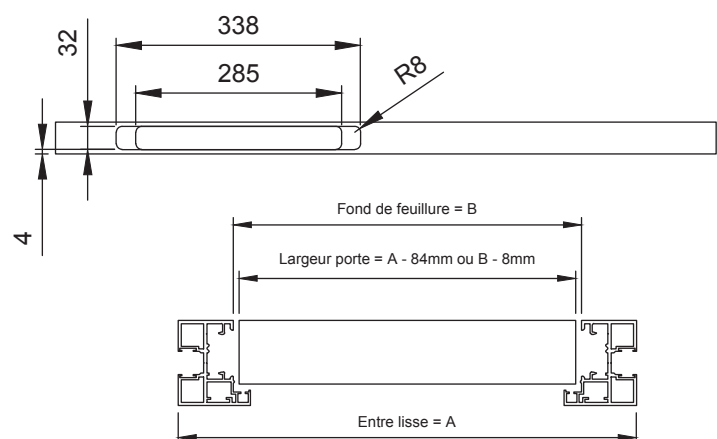

PORTE BOIS 1 VANTAIL - Ep. 40 mm

Reversible

Pour Usinage Porte Bois Standard

Gamme ELANCE

Ech 1:10
 13/01/17

FRB401VOR