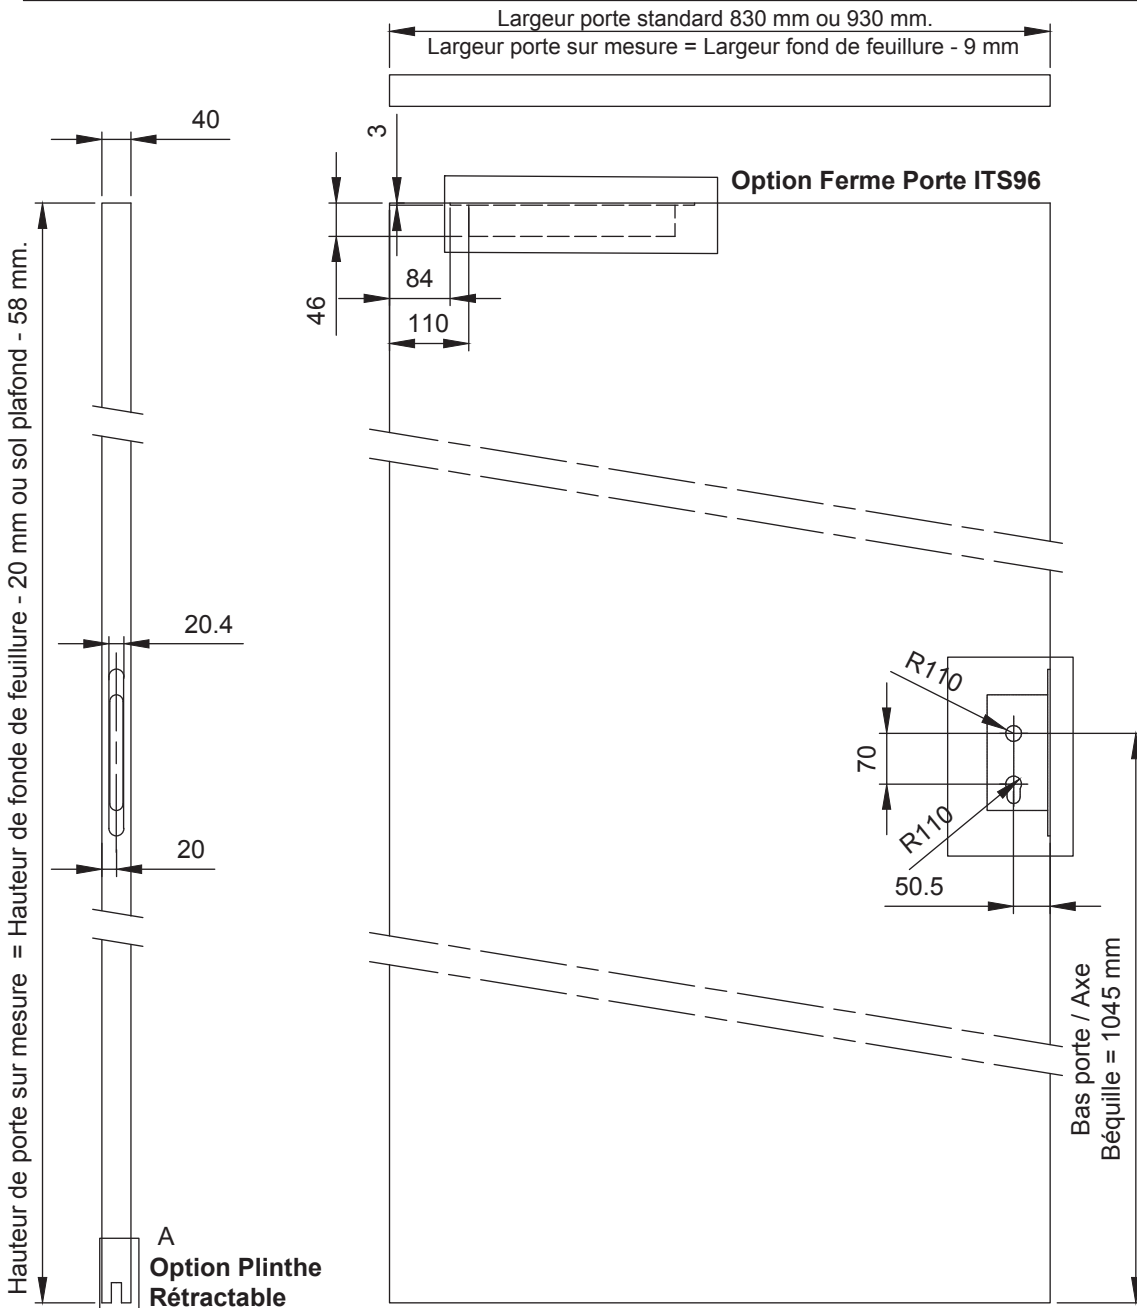

PORTE BOIS 1 VANTAIL - Ep. 40 mm

Reversible

Pour Usinage Porte Bois Standard

Gamme ELANCE

Ech 1:10
 13/01/17

FRB401VOR