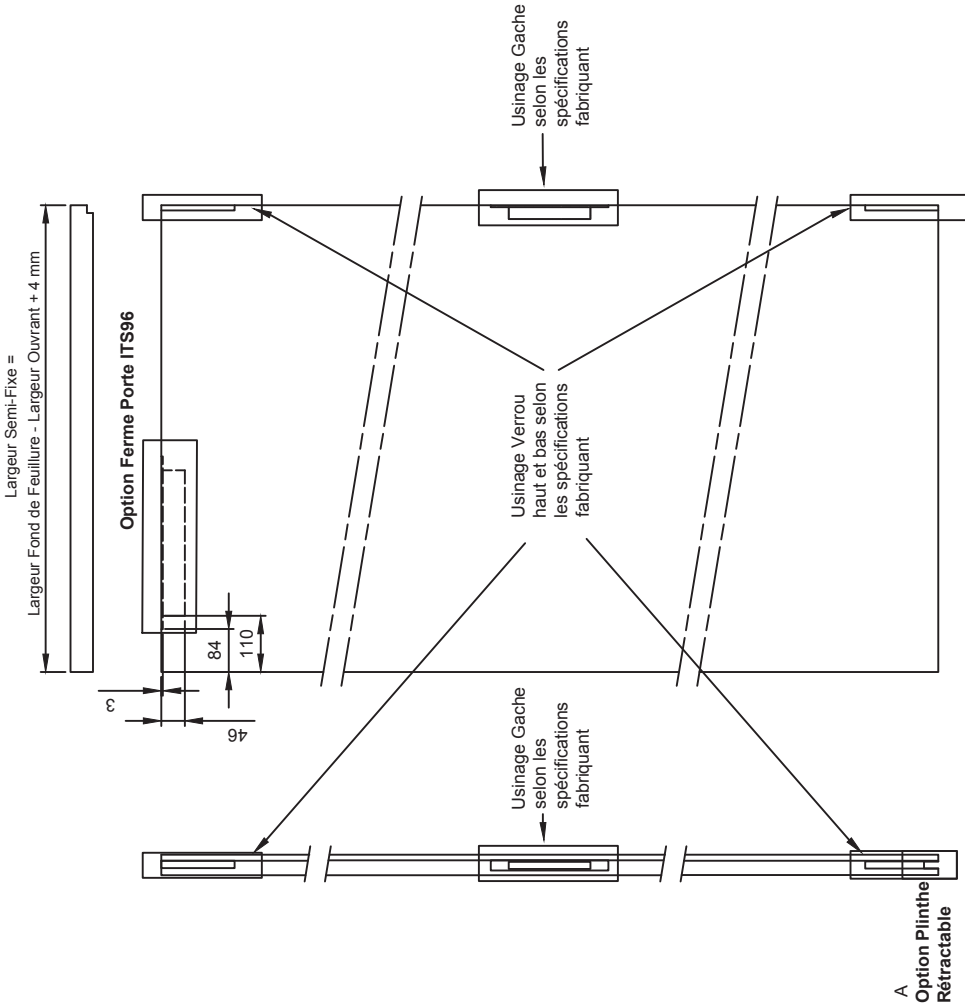

PORTE BOIS 2 VANTAUX - Ep. 40 mm

Pour Usinage Porte Bois Standard

Poussant Droit

Largeur porte standard 830 mm ou 930 mm.

Ech 1:10
13/01/17

Gamme *ELANCE*

Clipper
PROFILS
CLOISONS

FRB40OSFD