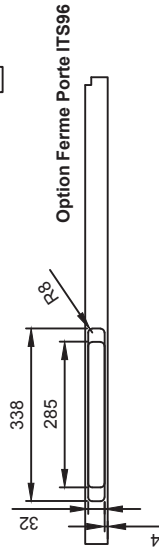

PORTE BOIS 2 VANTAUX - Ep. 40 mm

Pour Usinage Porte Bois Standard

Poussant Droit

Largeur porte standard 830 mm ou 930 mm.

Ech 1:10
13/01/17

Gamme *ELANCE*

Clipper
PROFILS
CLOISONS

FRB40OSFD