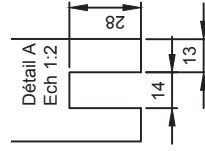

PORTE BOIS 2 VANTAUX - Ep. 40 mm

Pour Usinage Porte Bois Standard

Poussant Droit

Largeur porte standard 830 mm ou 930 mm.

Ech 1:10
13/01/17

Gamme *ELANCE*

Clipper
PROFILS
CLOISONS

FRB40OSFD