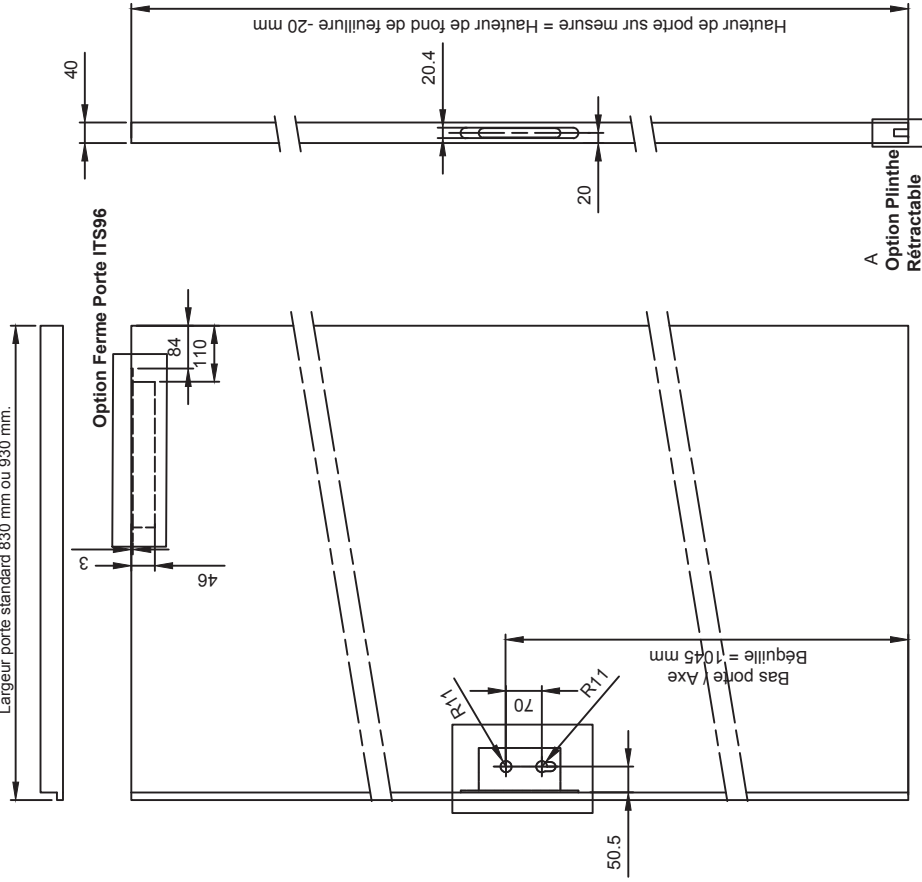

PORTE BOIS 2 VANTAUX - Ep. 40 mm

Pour Usinage Porte Bois Standard

Poussant Droit

Largeur porte standard 830 mm ou 930 mm.

Ech 1:10
13/01/17

Gamme *ELANCE*

Clipper
PROFILS
CLOISONS

FRB40OSFD