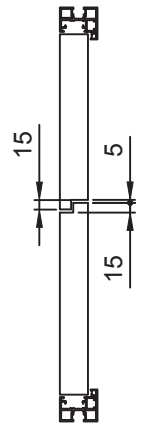

PORTE BOIS 2 VANTAUX - Ep. 40 mm

Pour Usinage Porte Bois Standard

Poussant Droit

Largeur porte standard 830 mm ou 930 mm.

Ech 1:10
13/01/17

Gamme *ELANCE*

Clipper
PROFILS
CLOISONS

FRB40OSFD