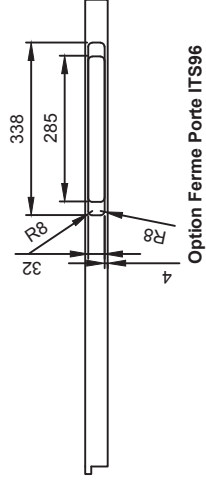

PORTE BOIS 2 VANTAUX - Ep. 40 mm

Pour Usinage Porte Bois Standard

Poussant Droit

Largeur porte standard 830 mm ou 930 mm.

Ech 1:10
13/01/17

Gamme *ELANCE*

Clipper
PROFILS
CLOISONS

FRB40OSFD