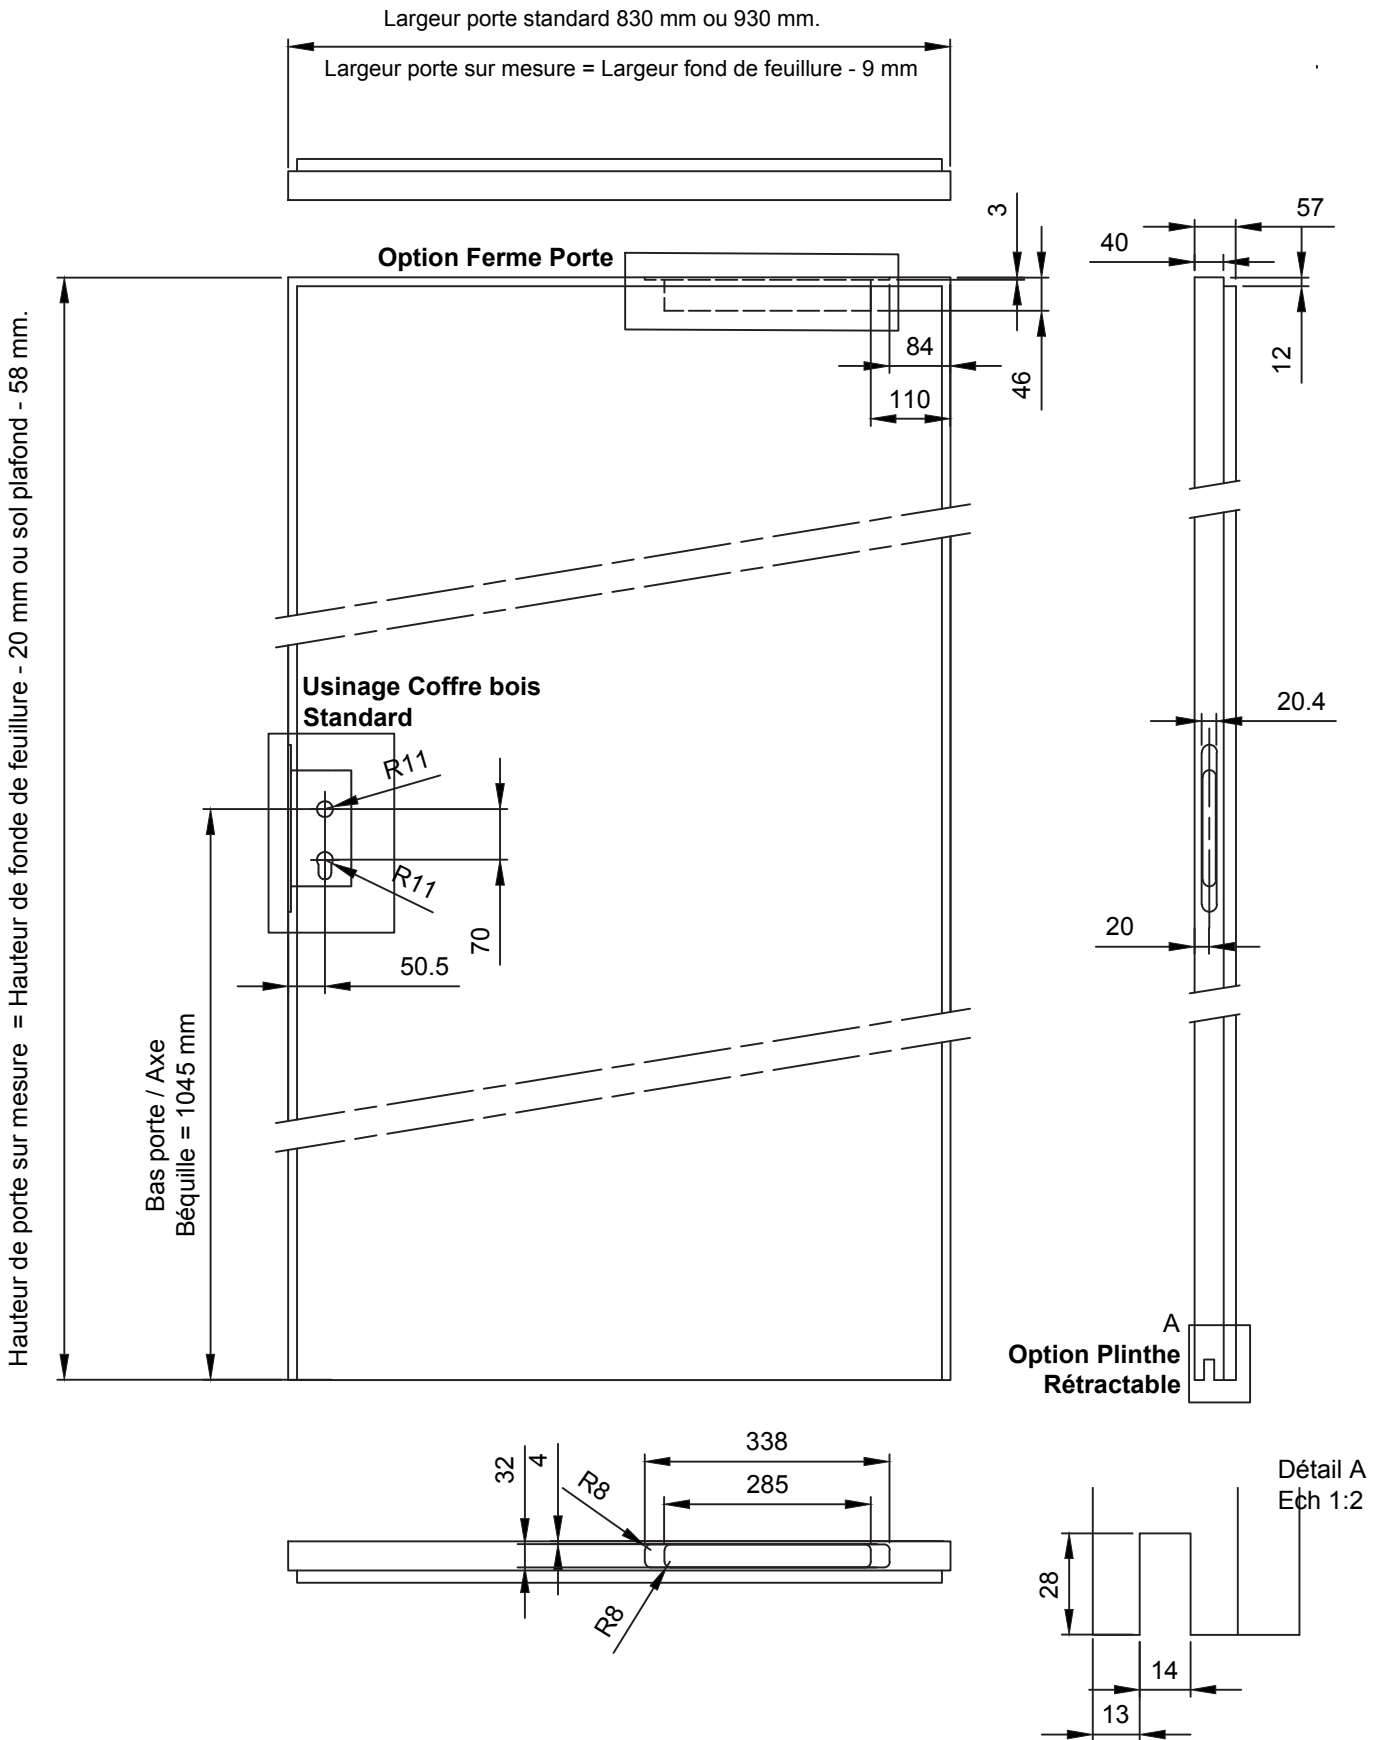

PORTE BOIS 1 VANTAIL - Ep. 57 mm

Pour Usinage Porte Bois Standard

Poussant Droit

Clipper
PROFILS CLOISONS

Gamme *ELANCE*

Ech 1:10
13/01/17

FRB571VOD