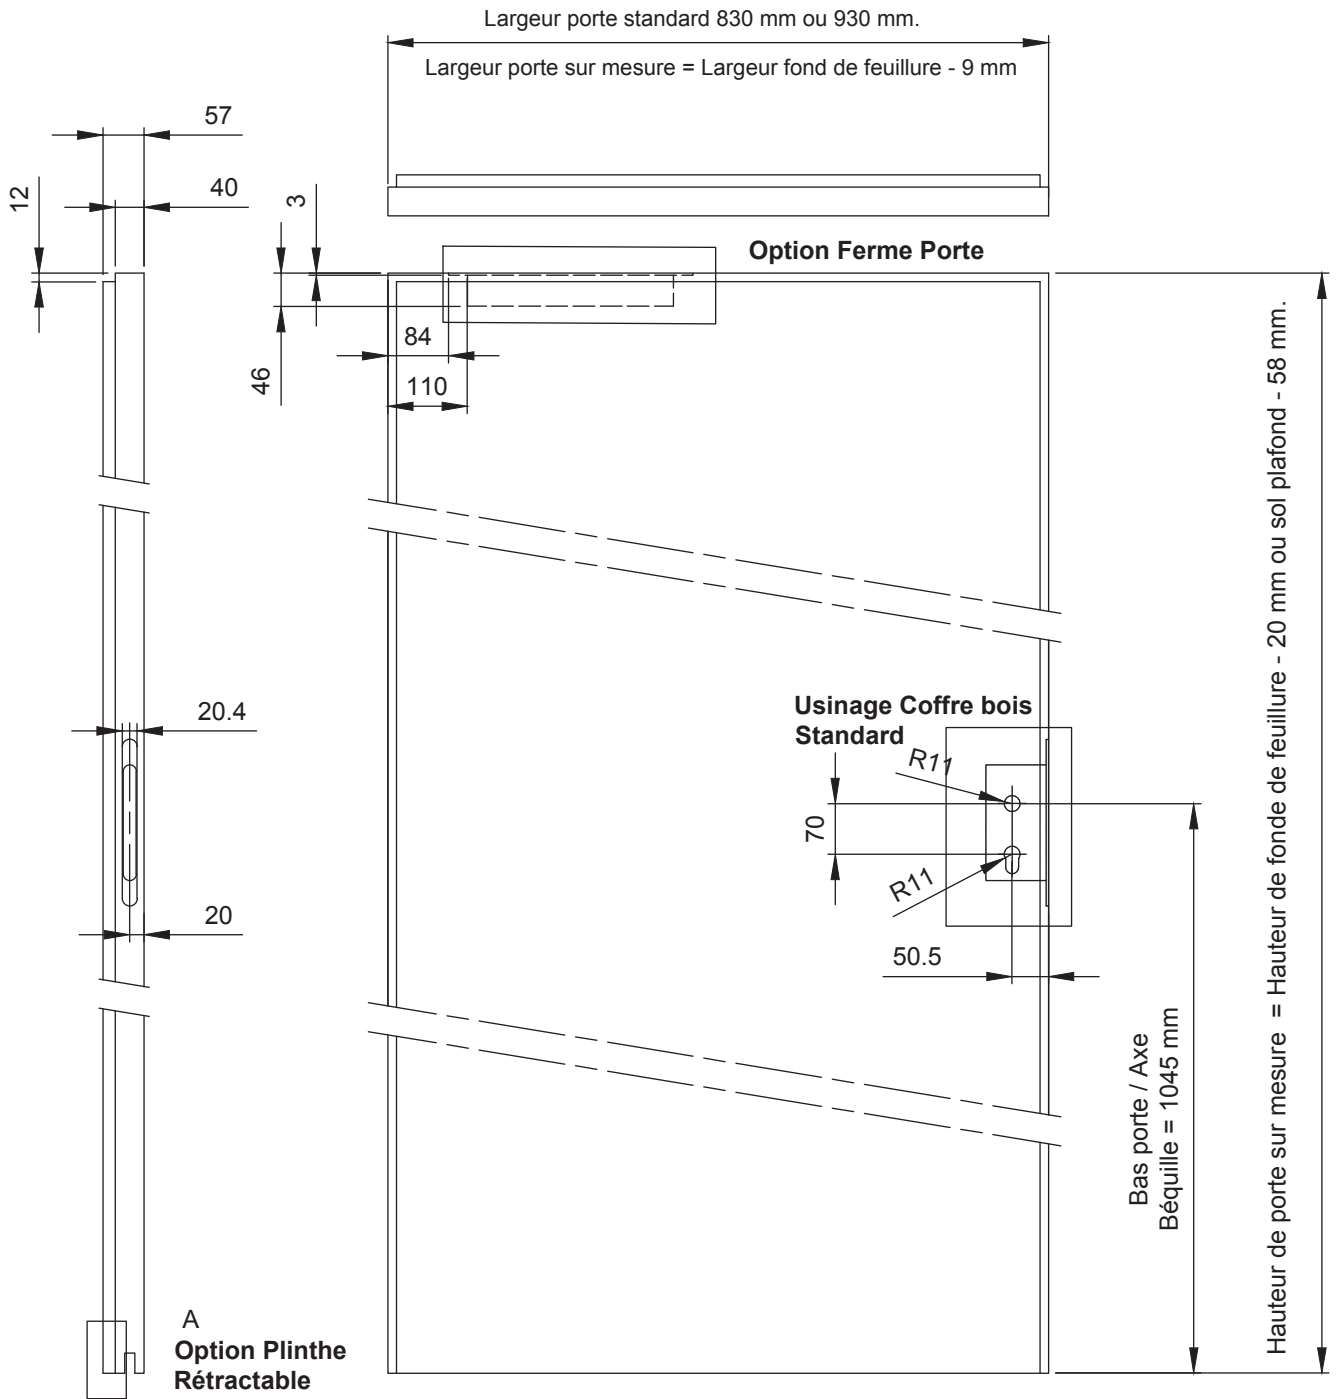

PORTE BOIS 1 VANTAIL - Ep. 57 mm

Pour Usinage Porte Bois Standard

Poussant Gauche

Détail A
Ech 1:2

Clipper
PROFILS CLOISONS

Gamme ELANCE

Ech 1:10
13/01/17

FRB571VOG