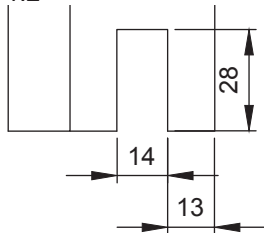

PORTE BOIS 1 VANTAIL - Ep. 57 mm

Pour Usinage Porte Bois Standard

Poussant Gauche

Détail A
Ech 1:2

Clipper
PROFILS CLOISONS

Gamme ELANCE

Ech 1:10
13/01/17

FRB571VOG