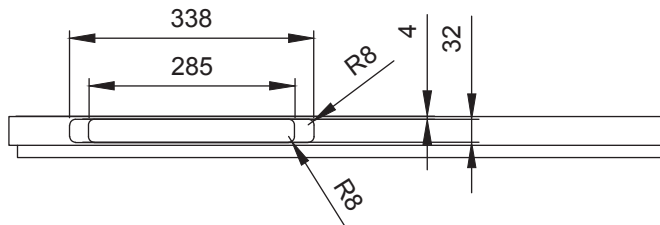

PORTE BOIS 1 VANTAIL - Ep. 57 mm

Pour Usinage Porte Bois Standard

Poussant Gauche

Détail A
Ech 1:2

Clipper
PROFILS CLOISONS

Gamme ELANCE

Ech 1:10
13/01/17

FRB571VOG