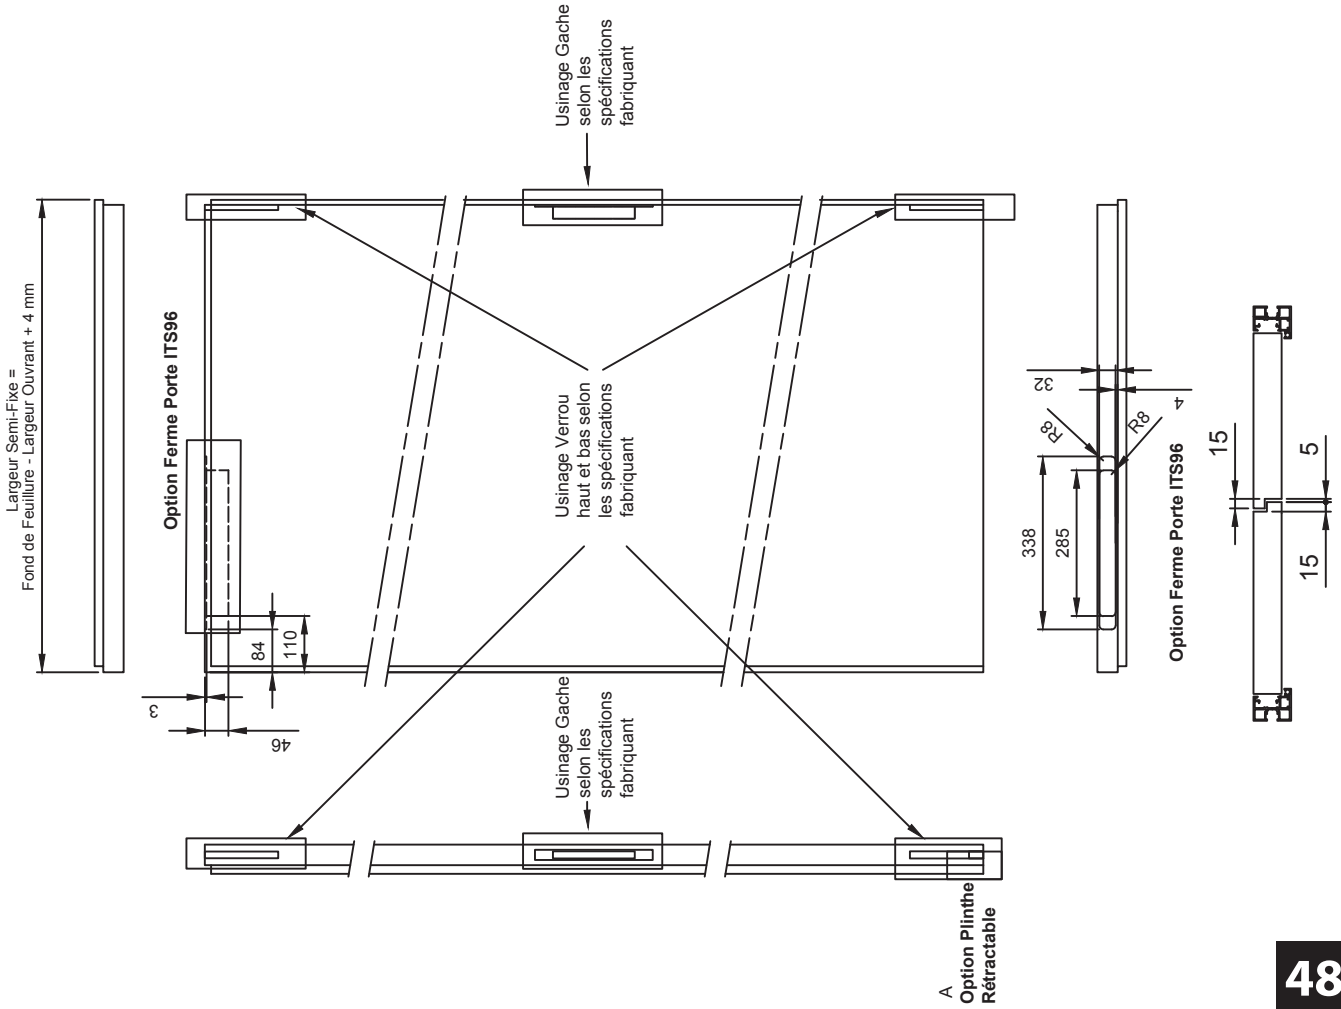

PORTE BOIS 2 VANTAUX - Ep. 57 mm

Pour Usinage Porte Bois Standard

Poussant Droit

Hauteur de porte sur mesure = Hauteur de fond de feuillure - 20 mm