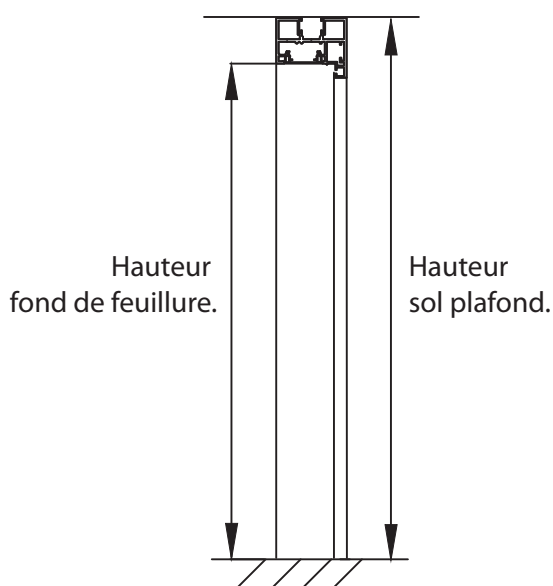

ELANCE Porte verre 12 mm toute hauteur 2 vantaux dans huisserie

Entreprise :

Agence :

Chantier :

Nom :

Signature :

N° de cloison :

N° de porte :

Largeurs portes = Largeur ouvrant + Largeur Semi-fixe + 15 mm : Hauteur porte = Fond de feuillure vertical - 20 mm ou hauteur sol plafond - 58 mm.

Relevé des dimensions de feuillure de l' huisserie

Largeur du vantail.

830 mm.

930 mm.

Sur mesure.

Largeur fond de feuillure = mm

Hauteur fond de feuillure

= mm

OU

Hauteur sol plafond

= mm

Nous vous conseillons de contrôler la hauteur dans les deux angles de l' huisserie.

Choix des options techniques

Sens d'ouverture.

Porte réversible.

Fiche d'usinage n° FRV12OSF1VR