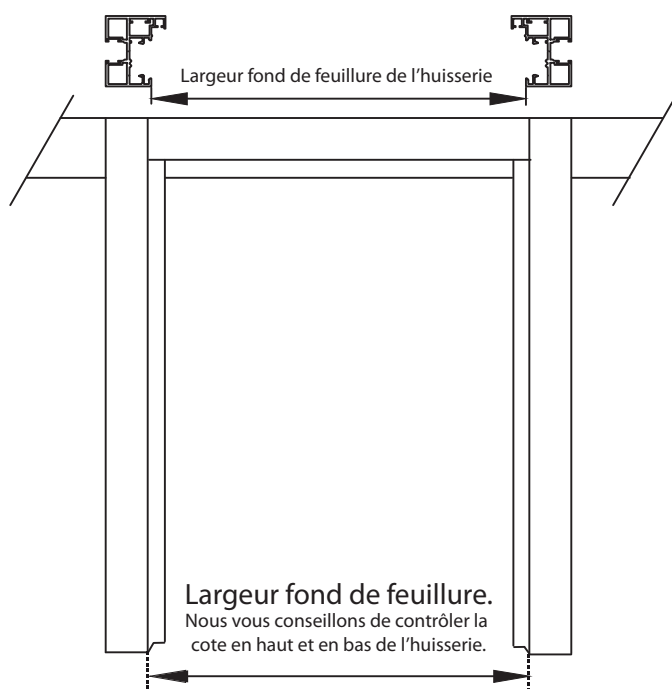

ELANCE Porte verre 12 mm toute hauteur 2 vantaux dans huisserie

Entreprise :

Agence :

Chantier :

Nom :

Signature :

N° de cloison :

N° de porte :

Largeurs portes = Largeur ouvrant + Largeur Semi-fixe + 15 mm : Hauteur porte = Fond de feuillure vertical - 20 mm ou hauteur sol plafond - 58 mm.

Relevé des dimensions de feuillure de l' huisserie

Largeur du vantail.

830 mm.

930 mm.

Sur mesure.

Largeur fond de feuillure = mm

Hauteur fond de feuillure

= mm

OU

Hauteur sol plafond

= mm

Nous vous conseillons de contrôler la hauteur dans les deux angles de l' huisserie.

Choix des options techniques

Sens d'ouverture.

Porte réversible.

Fiche d'usinage n° FRV12OSF1VR