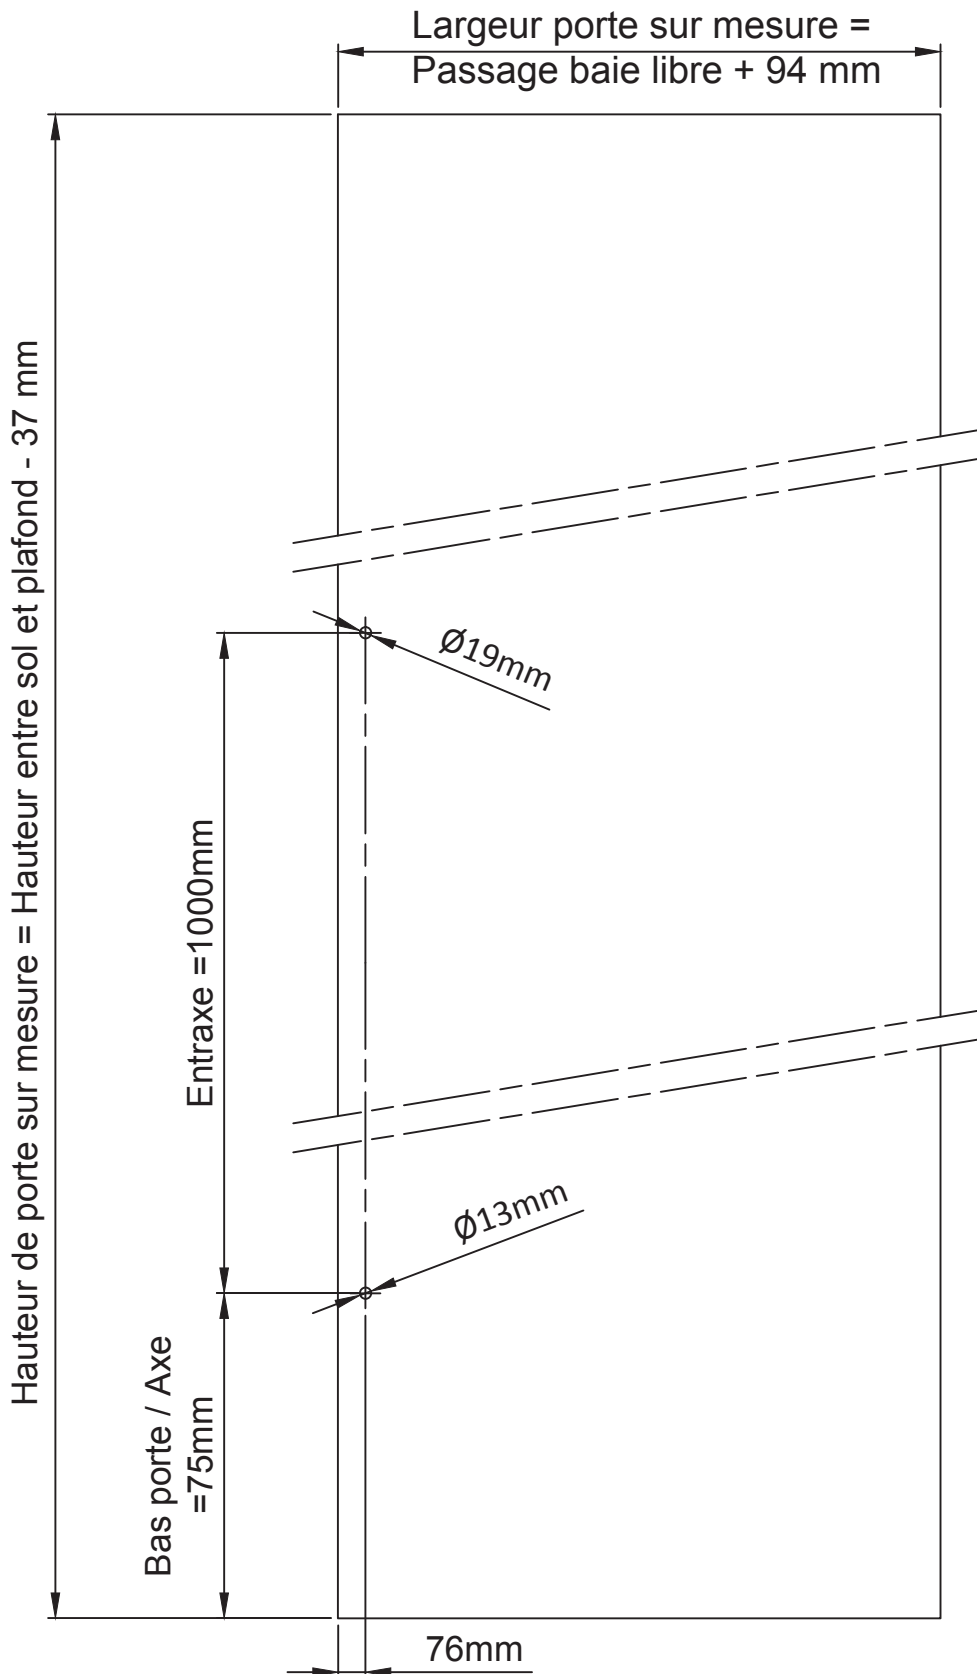

PORTE CLARIT Coulissante - Sécurité Ep. 10 mm

Droit & Gauche

Bâton de maréchal Réf : 6-040

Clipper
PROFILS CLOISONS

Gamme ELANCE

Ech 1:10
13/01/17

FRV10C1V