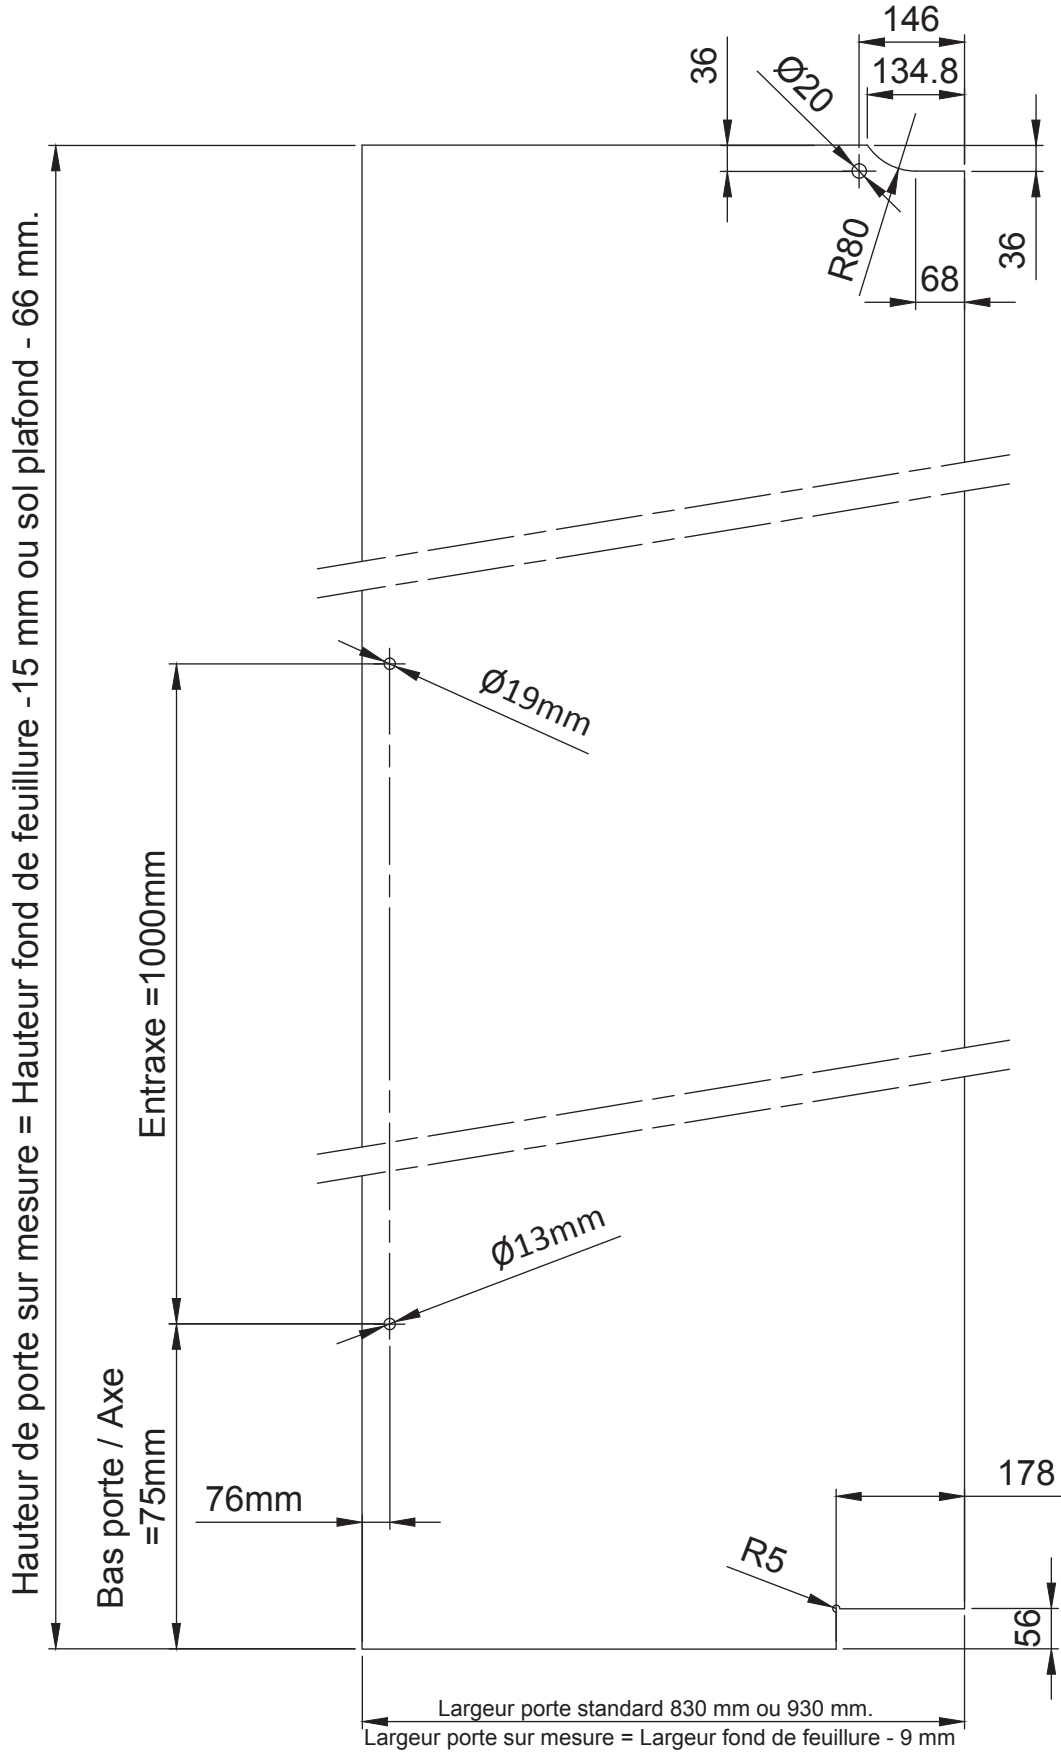

PORTE CLARIT 1 VANTAIL - Sécurit Ep. 12 mm

B-TWIST Réf : 6-950 / Bâton de Maréchal Réf : 6-040

Clipper
PROFILS CLOISONS

Gamme ELANCE

Ech 1:10
13/01/17

FRV1201VTW