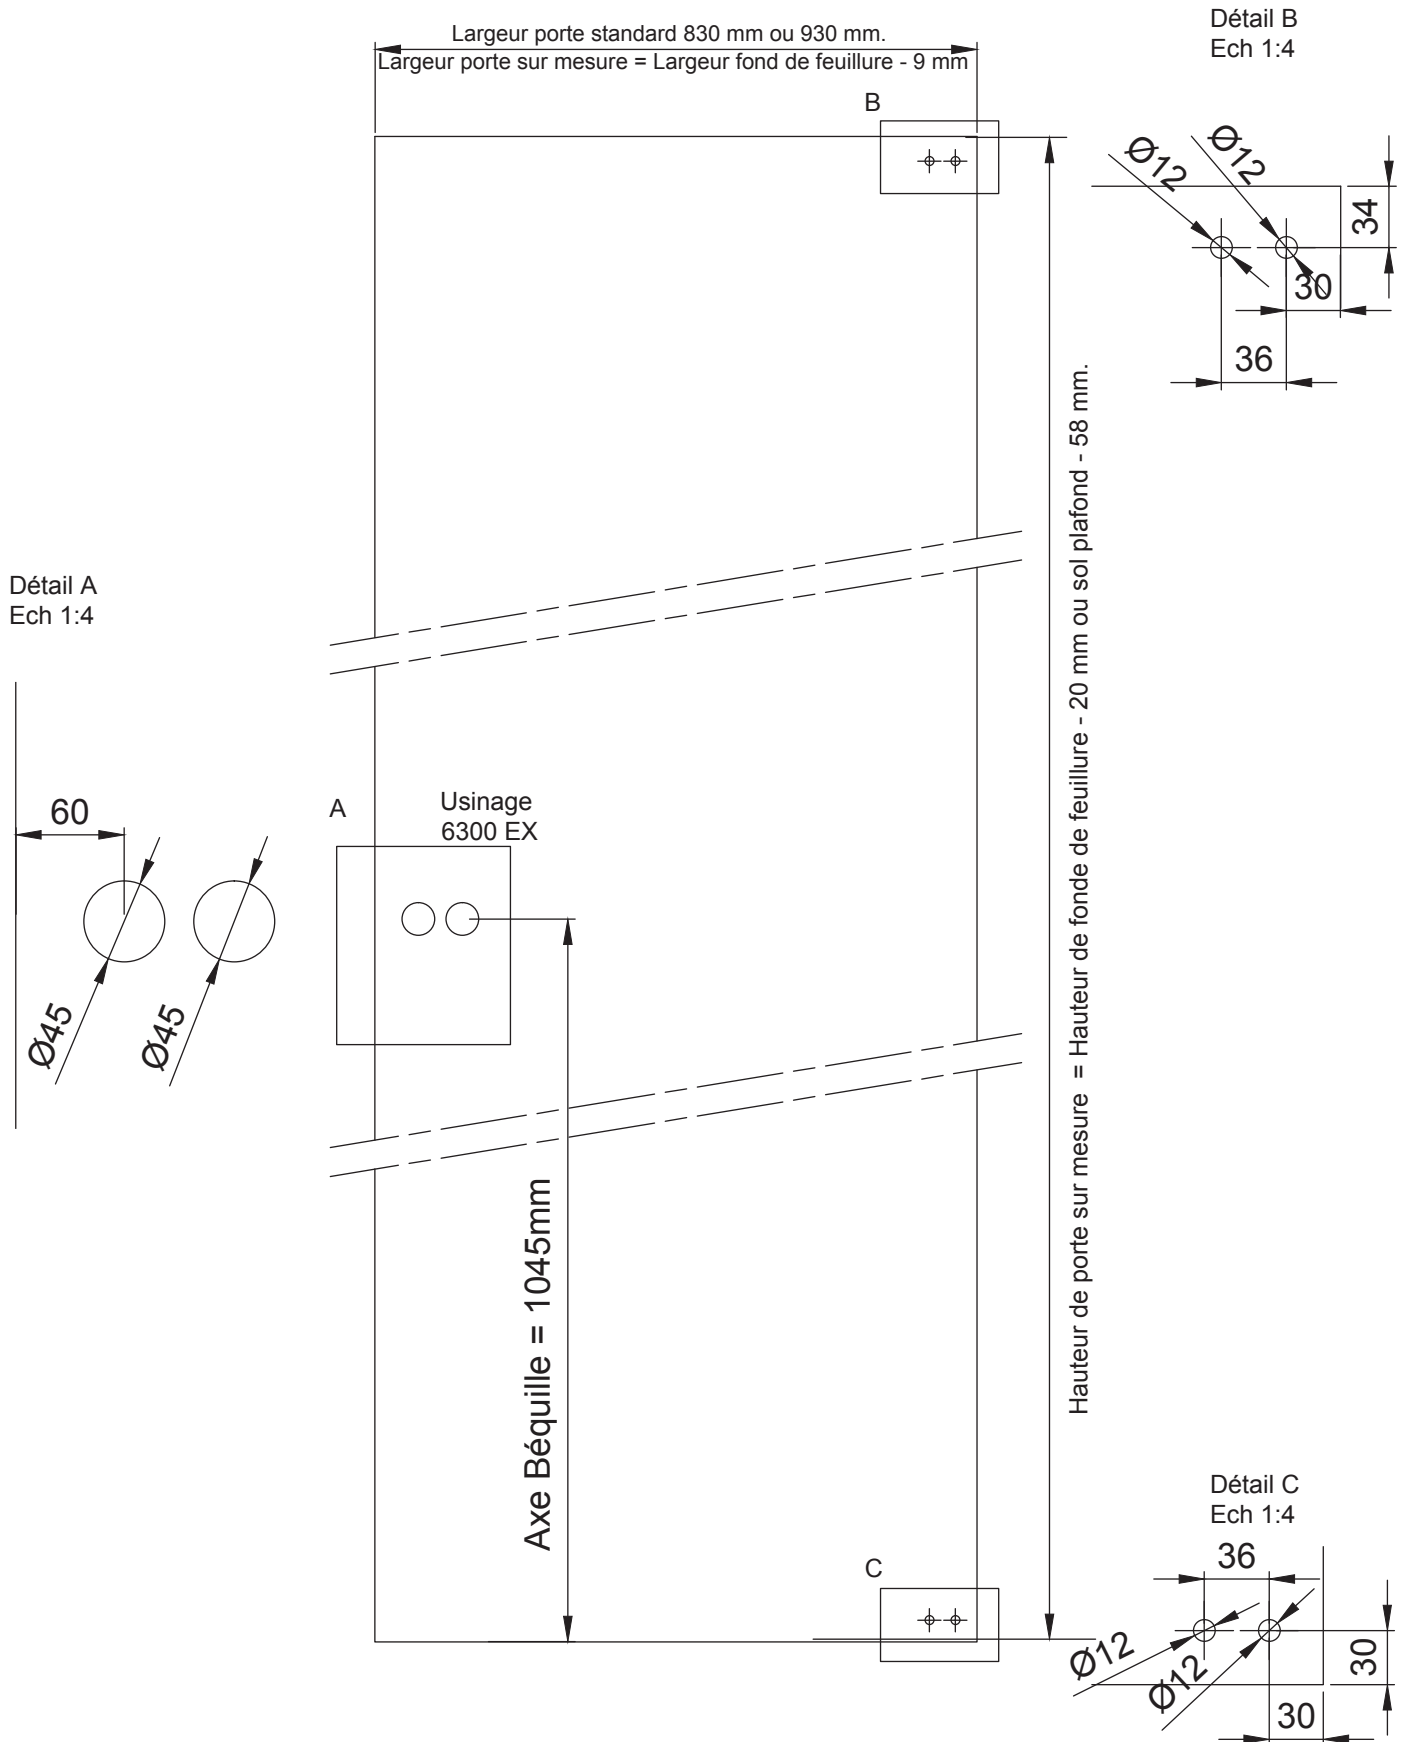

PORTE CLARIT 1 VANTAIL - Sécurit Ep. 12 mm

Pivot Clarit CLIPPER Réf : 4-870 / Coffre Clarit CLIPPER Réf : 6-870

Poussant Droit et Gauche

Clipper
PROFILS CLOISONS

Gamme ELANCE

Ech 1:10
13/01/17

FRV1201VR

PORTE CLARIT Semi-Fixe - Sécurité Ep. 12 mm

Poussant Droit et Gauche

Pivot Clarit CLIPPER Réf : 4-870 / Coffre Répétition CLIPPER Réf : 6-875

Détail A
Ech 1:4

Détail B
Ech 1:4

Détail C
Ech 1:4