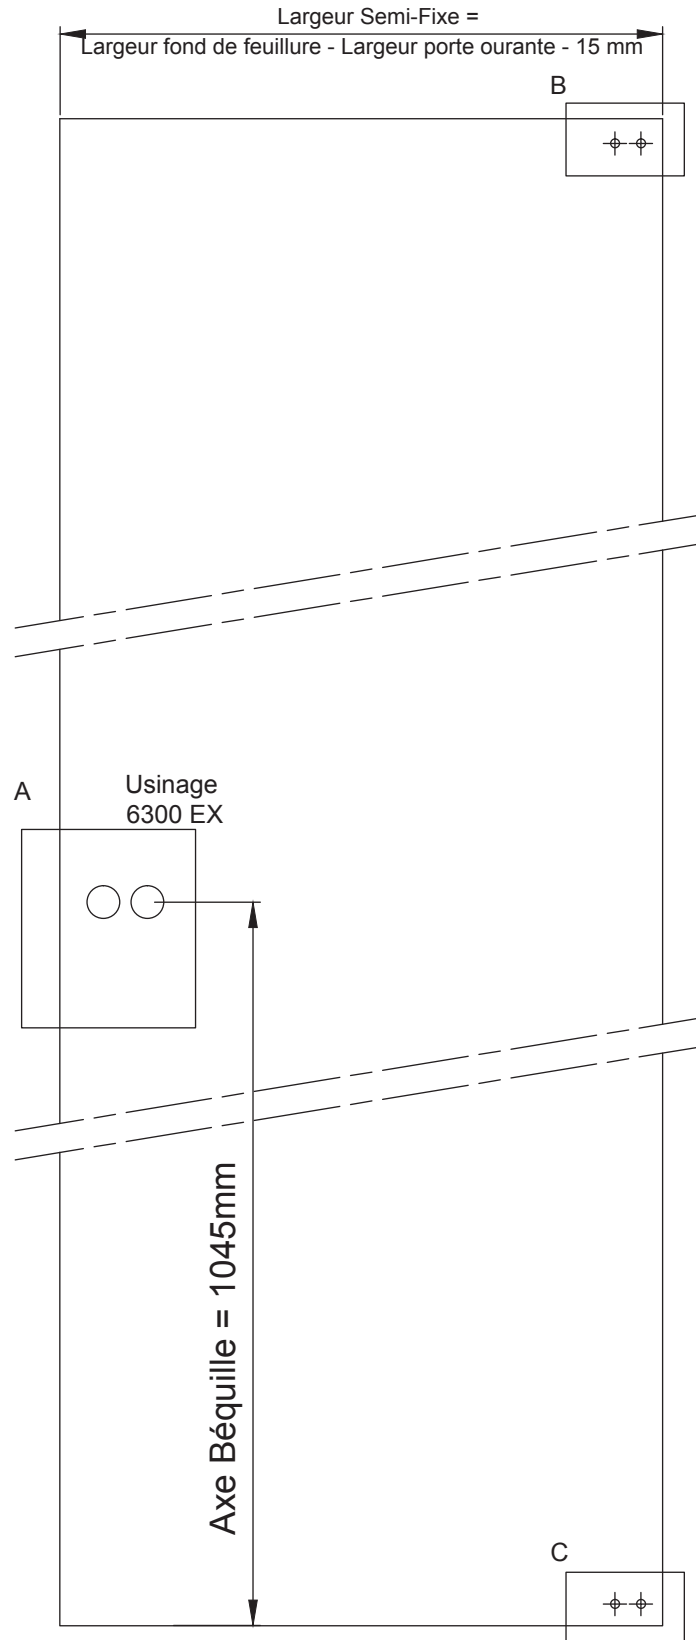

PORTE CLARIT 1 VANTAIL - Sécurit Ep. 12 mm

Pivot Clarit CLIPPER Réf : 4-870 / Coffre Clarit CLIPPER Réf : 6-870

Poussant Droit et Gauche

Clipper
PROFILS CLOISONS

Gamme ELANCE

Ech 1:10
13/01/17

FRV1201VR

PORTE CLARIT Semi-Fixe - Sécurité Ep. 12 mm

Poussant Droit et Gauche

Pivot Clarit CLIPPER Réf : 4-870 / Coffre Répétition CLIPPER Réf : 6-875

Détail A
Ech 1:4

Détail B
Ech 1:4

Détail C
Ech 1:4