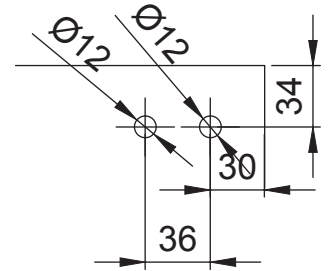

PORTE CLARIT 1 VANTAIL - Sécurit Ep. 12 mm

Pivot Clarit CLIPPER Réf : 4-870 / Coffre Clarit CLIPPER Réf : 6-870

Poussant Droit et Gauche

Clipper
PROFILS CLOISONS

Gamme ELANCE

Ech 1:10
13/01/17

FRV1201VR

PORTE CLARIT Semi-Fixe - Sécurité Ep. 12 mm

Poussant Droit et Gauche

Pivot Clarit CLIPPER Réf : 4-870 / Coffre Répétition CLIPPER Réf : 6-875

Détail A
Ech 1:4

Détail B
Ech 1:4

Détail C
Ech 1:4