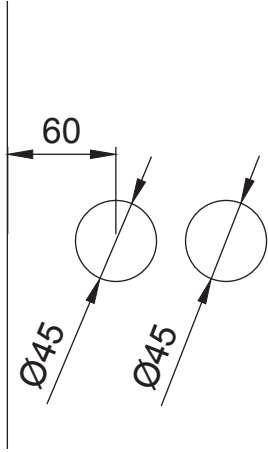

PORTE CLARIT 1 VANTAIL - Sécurit Ep. 12 mm

Pivot Clarit CLIPPER Réf : 4-870 / Coffre Clarit CLIPPER Réf : 6-870

Poussant Droit et Gauche

Clipper
PROFILS CLOISONS

Gamme ELANCE

Ech 1:10
13/01/17

FRV1201VR

PORTE CLARIT Semi-Fixe - Sécurité Ep. 12 mm

Poussant Droit et Gauche

Pivot Clarit CLIPPER Réf : 4-870 / Coffre Répétition CLIPPER Réf : 6-875

Détail A
Ech 1:4

Détail B
Ech 1:4

Détail C
Ech 1:4