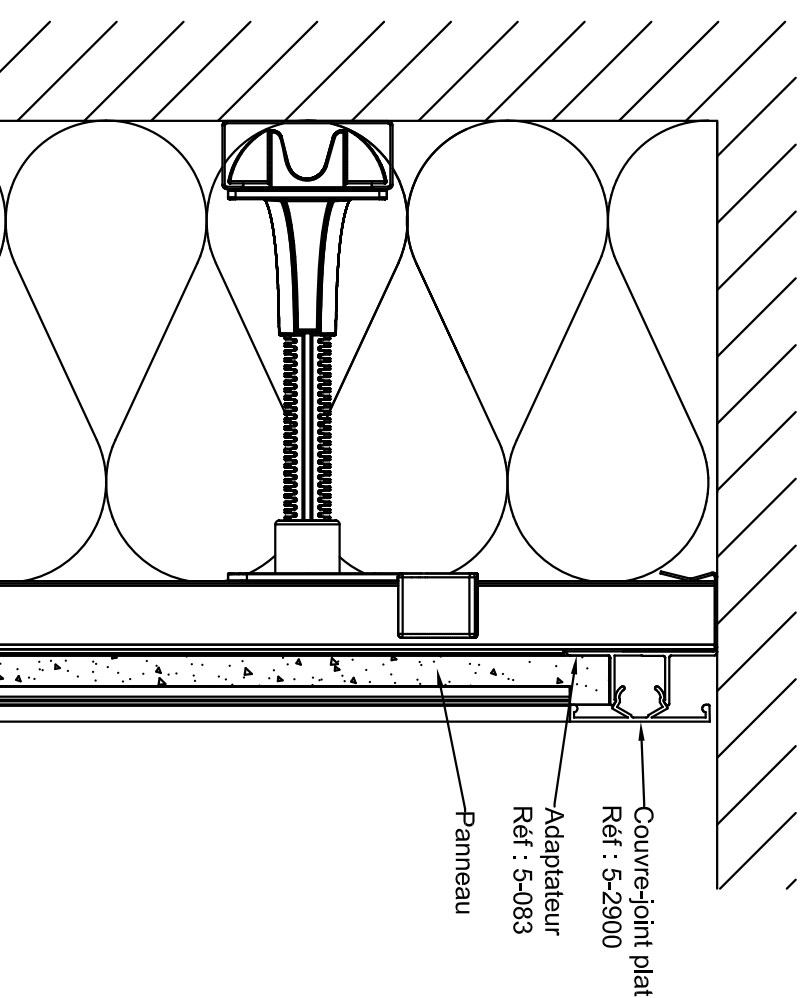

Adaptateur
Réf : 5-070

Couvre-joint plat
Réf : 5-2900

UNIQUEMENT AVEC COUVRE JOINT PLAT

Plaque BF13

Adaptateur
Réf : 5-083

Couvre joint plat
Réf : 5-2900

Longueur panneau
= X + 16mm

X

Hauteur panneau = Z + 20mm

Côte de coupe
des adaptateurs verticaux

Z

DOUBLAGE OPTIMA

Fourrure acier horizontale

Appui Optima

Fourrure acier horizontale

Couvre-joint plat
Réf : 5-2900

Adaptateur
Réf : 5-083

Panneau

Fourrure acier horizontale

Appui Optima

Lisse Optima

NOTICE DE POSE

Clipper
PROFILS
CLOISONS

Gamme S

Double fin + Double glazing OPTIMA

1/1

28/01/13

S-03-002

Couvre-joint
à rabat
Réf: 5-2960

Couvre-joint plat
Réf : 5-2900

Adaptateur
Réf : 5-083