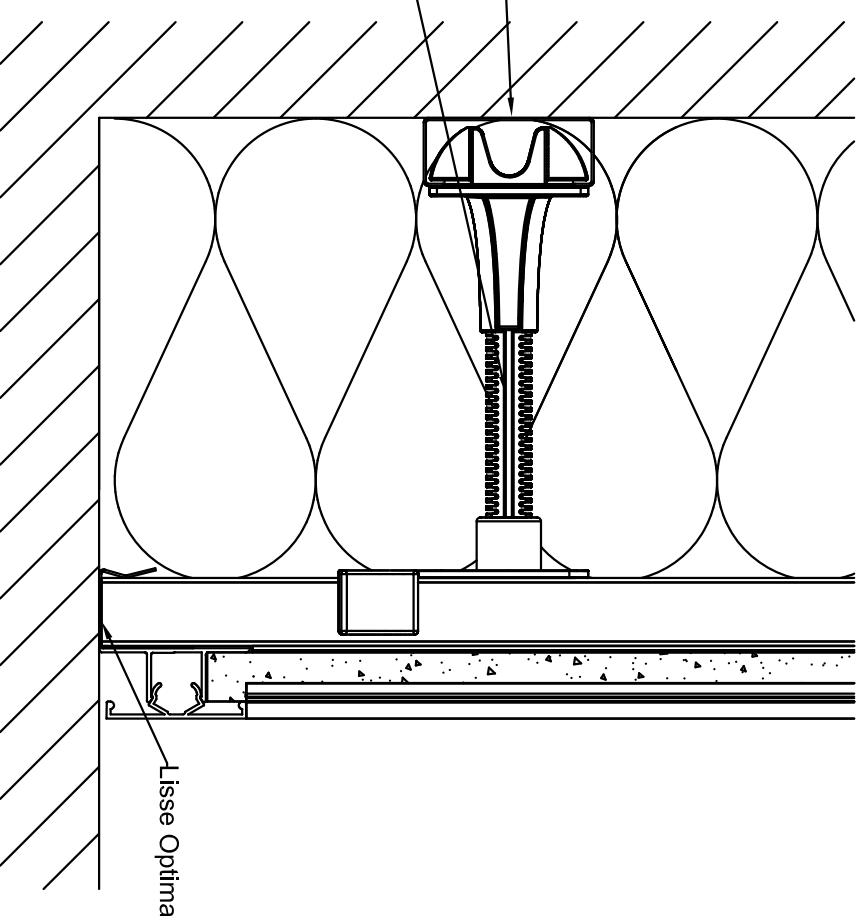

Adaptateur
Réf : 5-070

Couvre-joint plat
Réf : 5-2900

UNIQUEMENT AVEC COUVRE JOINT PLAT

Plaque BF13

Adaptateur
Réf : 5-083

Couvre joint plat
Réf : 5-2900

Longueur panneau
= X + 16mm

X

Hauteur panneau = Z + 20mm

Côte de coupe
des adaptateurs verticaux

Z

DOUBLAGE OPTIMA

Fourrure acier horizontale

Appui Optima

Fourrure acier horizontale

Couvre-joint plat
Réf : 5-2900

Adaptateur
Réf : 5-083

Panneau

Fourrure acier horizontale

Appui Optima

Lisse Optima

NOTICE DE POSE

Clipper
PROFILS
CLOISONS

Gamme S

Double fin + Double glazing OPTIMA

1/1

28/01/13

S-03-002

Couvre-joint
à rabat
Réf: 5-2960

Couvre-joint plat
Réf : 5-2900

Adaptateur
Réf : 5-083